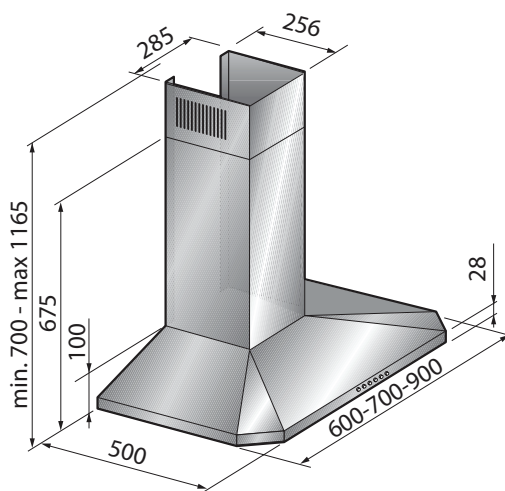

Decor 786

PRODUKTSPECIFIKATIONER

- Utförande: rostfri, vit- eller svartlackerad
- Bredd: 600, 700 eller 900 mm
- Belysning: 2 X 2,2 W LED
- Hastigheter: 3 + intensiv
- Eftergångstimer
- Stålfiler
- Decor 786 levereras med inbyggd motor
- Recirkuleringsfilter som tillbehör

TEKNISKA DATA

- Luftmängd: 800 m³/h. *
- Ljudeffekt: 56 dB (A). **
- Kanalanslutning Ø 150 mm.
- Motoreffekt: 250 W.
- Spänning: 230 V.
- * Friblåsande enligt IEC 61591
- ** Enligt IEC 60704-2-13

MÅTTSKISS

Artikel	EEL Artikelnr.
Slangsats 1,2 meter Ø 160 mm	102441
Kolfilter KF57 (2 st)	102435

THERMEX SCANDINAVIA AB

Importgatan 12 A · S-422 46 Hisings Backa
Tel: 031 - 340 82 00 · Fax: 031 - 26 33 90
www.thermex.se · info@thermex.se