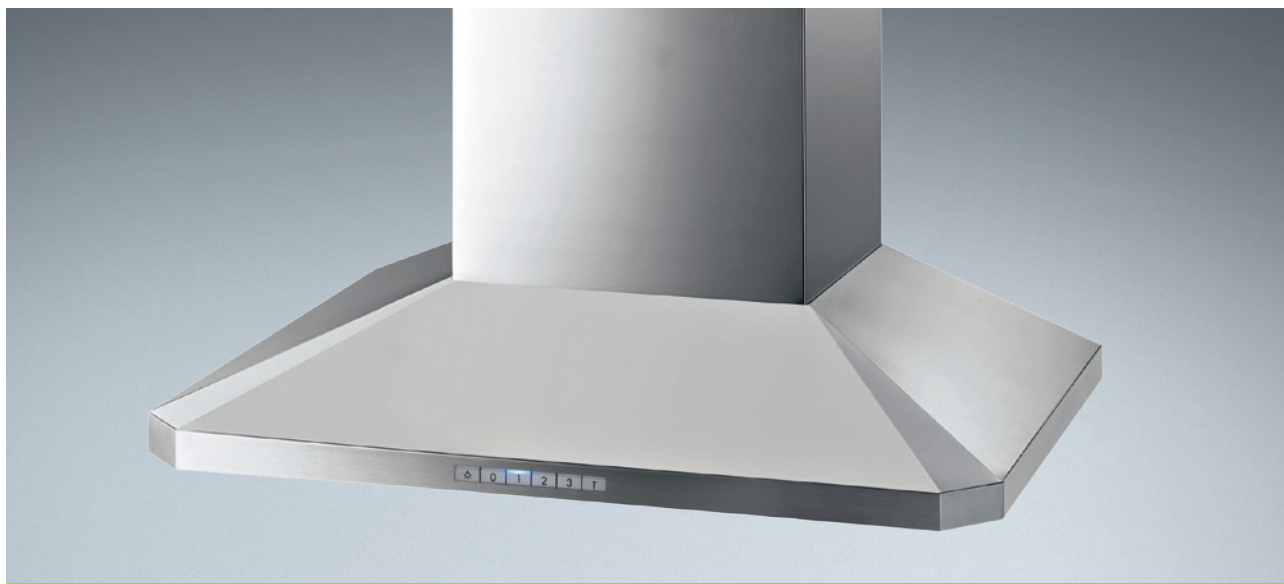

Decor 786

PRODUKTSPECIFIKATIONER

- Utförande: rostfri, vit- eller svartlackerad
- Bredd: 600, 700 eller 900 mm
- Belysning: 2 X 2,2 W LED
- Hastigheter: 3 + intensiv
- Eftergångstimer
- Stålfiler
- Decor 786 levereras med inbyggd motor
- Recirkuleringsfilter som tillbehör