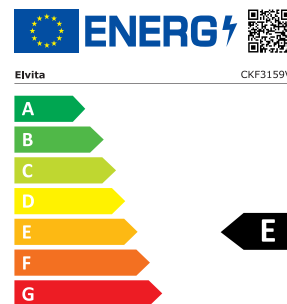

Energimerking

177 kWh/annum

41 L

194 L

40dB
ABCD

910001010