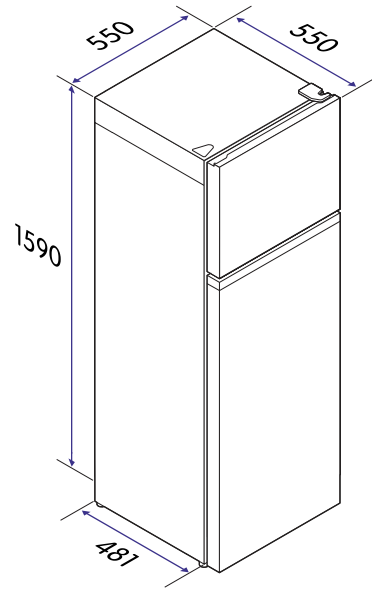

Produktetegenskaper

Farge	Hvit
Installering	Frittstående
Automatisk avriming	Ja (kjøleskap), nei (fryser)
Display	Nei
Super freeze	Ja
Døralarm	Nei
LED-lys	Ja
Dørhengsler	Vendbar
Kjøleskapvolum	194 l
Fryservolum	41 l
Flaskestativ	Nei
Stillbare føtter	Front

Tekniske spesifikasjoner

Nettovekt	41,2 kg
Høyde	1590 mm
Bredde	550 mm
Dybde	550 mm
Ved strømbrudd er maten trygg i	8 timer
Totalt volum	235 l
Strømforbruk	177 kWh/år
Strømtilførsel	220~240 V / 50 Hz
Lednings lengde	1,8 m
Nominell strøm	0,82 A
Akustisk støyutslipp, luft	40 dBA, rel 1pW
Akustisk støyutslippsklasse, luft	C
Klimaklasse	SN, N, ST
Energieffektivitetsklasse	E
Modellidentifikasjon	CKF3159V

Du finner mer informasjon om produktets energieffektivitet på <https://eprel.ec.europa.eu/>. Bruk modellidentifikasjonen til å finne informasjon.

Mål

Informasjonen kan endres. Det kan forekomme utslittede tell i informasjonen.