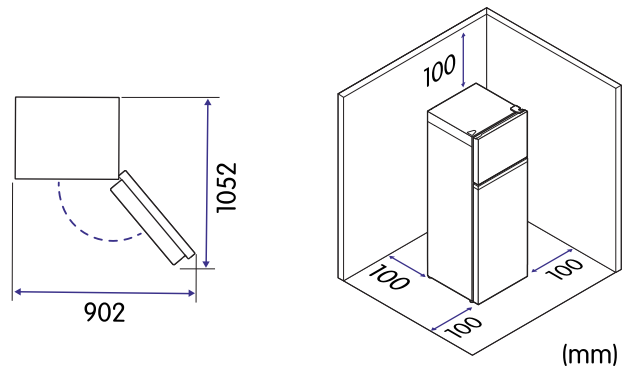

Produktetegenskaper

Farge	Hvit
Installering	Frittstående
Automatisk avriming	Ja (kjøleskap), nei (fryser)
Display	Nei
Super freeze	Ja
Døralarm	Nei
LED-lys	Ja
Dørhengsler	Vendbar
Kjøleskapvolum	194 l
Fryservolum	41 l
Flaskestativ	Nei
Stillbare føtter	Front

Tekniske spesifikasjoner

Nettovekt	41,2 kg
Høyde	1590 mm
Bredde	550 mm
Dybde	550 mm
Ved strømbrudd er maten trygg i	8 timer
Totalt volum	235 l
Strømforbruk	177 kWh/år
Strømtilførsel	220~240 V / 50 Hz
Lednings lengde	1,8 m
Nominell strøm	0,82 A
Akustisk støyutslipp, luft	40 dBA, rel 1pW
Akustisk støyutslippsklasse, luft	C
Klimaklasse	SN, N, ST
Energieffektivitetsklasse	E
Modellidentifikasjon	CKF3159V

Du finner mer informasjon om produktets energieffektivitet på <https://eprel.ec.europa.eu/>. Bruk modellidentifikasjonen til å finne informasjon.

Mål

Informasjonen kan endres. Det kan forekomme utslittede tell i informasjonen.