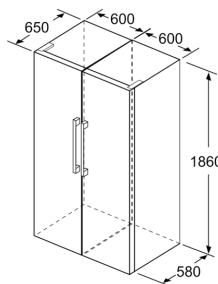

Mått

- Mått: H 186 x B 60 x D 65 cm

Teknisk information

- Dörrhängning höger, omhängbar
- Ställbara fötter framtill, hjul baktill
- Dörröppningsvinkel 90°, inget avstånd till vägg krävs
- Spänning: 220 - 240 V
- Klimatklass: SN-T

Medföljande tillbehör

- 2 x Kylklamp, 1 x Istärningsfack

iQ300, Frysskåp, 186 x 60 cm, Vit GS36NVWEV

A: Evakuering $\geq 200 \text{ cm}^2$

	a	b	c	d	e	f
KSW36, GSD36	187					
KSV36, KSF36, GSN36, GSV36	186					
KSV33, GSN33, GSV33	176	60	65	58	60	119.5
KSV29, GSN29, GSV29	161					
GSV24	146					
GSN51	161					
GSN54	176	70	78	70	70	142
GSN58	191					

- a Höjd
- b Bredd
- c Djup med stängd lucka utan handtag och distans
- d Stordjup utan distans
- e Bredd med öppen lucka utan handtag
- f Djup med öppen lucka utan handtag och distans

Mått i cm

Mått i mm