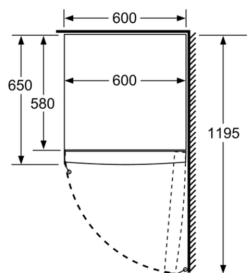

Mått

- Mått: H 186 x B 60 x D 65 cm

Teknisk information

- Dörrhängning höger, omhängbar
- Ställbara fötter framtill, hjul baktill
- Dörröppningsvinkel 90°, inget avstånd till vägg krävs
- Spänning: 220 - 240 V
- Klimatklass: SN-T

Medföljande tillbehör

- 2 x Kylklamp, 1 x Istärningsfack

iQ300, Frysskåp, 186 x 60 cm, Vit GS36NVWEV

A: Evakuering $\geq 200 \text{ cm}^2$

	a	b	c	d	e	f
KSW36, GSD36	187					
KSV36, KSF36, GSN36, GSV36	186					
KSV33, GSN33, GSV33	176	60	65	58	60	119.5
KSV29, GSN29, GSV29	161					
GSV24	146					
GSN51	161					
GSN54	176	70	78	70	70	142
GSN58	191					

- a Höjd
- b Bredd
- c Djup med stängd lucka utan handtag och distans
- d Stordjup utan distans
- e Bredd med öppen lucka utan handtag
- f Djup med öppen lucka utan handtag och distans

Mått i cm

Mått i mm

Mått i mm