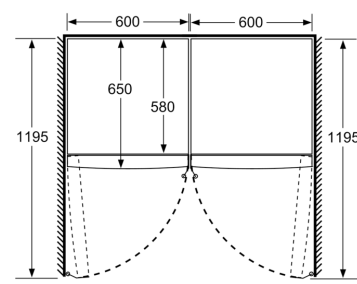

Mått

- Mått: H 186 x B 60 x D 65 cm

Teknisk information

- Dörrhängning höger, omhängbar
- Ställbara fötter framtill, hjul baktill
- Dörröppningsvinkel 90°, inget avstånd till vägg krävs
- Spänning: 220 - 240 V
- Klimatklass: SN-T

- a Höjd
- b Bredd
- c Djup med stängd lucka utan handtag och distans
- d Stordjup utan distans
- e Bredd med öppen lucka utan handtag
- f Djup med öppen lucka utan handtag och distans

Mått i cm

Mått i mm

Mått i mm