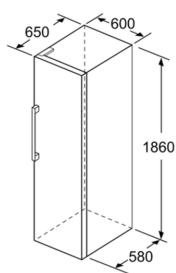

Mått

- Mått: H 186 x B 60 x D 65 cm

Teknisk information

- Dörrhängning höger, omhängbar
- Ställbara fötter framtill, hjul baktill
- Dörröppningsvinkel 90°, inget avstånd till vägg krävs
- Spänning: 220 - 240 V
- Klimatklass: SN-T

Medföljande tillbehör

- 2 x Kylklamp, 1 x Istärningsfack

iQ300, Frysskåp, 186 x 60 cm, Vit GS36NVWEV

A: Evakuering $\geq 200 \text{ cm}^2$

	a	b	c	d	e	f
KSW36, GSD36	187					
KSV36, KSF36, GSN36, GSV36	186					
KSV33, GSN33, GSV33	176	60	65	58	60	119.5
KSV29, GSN29, GSV29	161					
GSV24	146					
GSN51	161					
GSN54	176	70	78	70	70	142
GSN58	191					

- a Höjd
- b Bredd
- c Djup med stängd lucka utan handtag och distans
- d Stordjup utan distans
- e Bredd med öppen lucka utan handtag
- f Djup med öppen lucka utan handtag och distans

Mått i cm

Mått i mm

Mått i mm