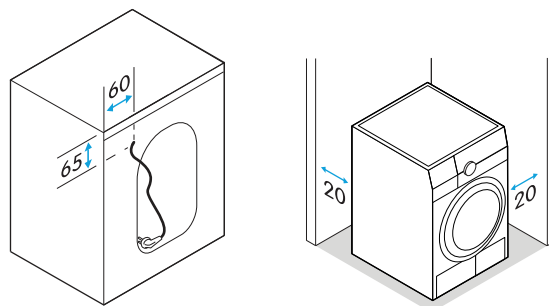

Produktegenskaper

Färg	Vit
Installation	Fristående
Torktyp	Kondens
Värmepump	Ja
Torkkapacitet	10 kg
Display	Ja
Invändig belysning	Ja
Fuktighetssensor	Ja
Fördröjd start	Ja
Skrynkelfritt	Ja
Barnlås	Ja

Tekniska specifikationer

Nettovikt	53 kg
Volym, trumma	125,0 l
Höjd	845 mm
Bredd	595 mm
Djup	640 mm
Dörrgångjärn	Höger
Köldmedietyper	R290
Strömförsörjning	220-240 V, 50 Hz
Sladdlängd, typ av kontakt	1,5 m, jordad
Märkström	3,5 A
Märkeffekt	750 W
Luftburna akustiska bulleremissioner	66 dB
Energiförbrukning vid standardprogram för bomull, full maskin	1,77 kWh
Energiförbrukning vid standardprogram för bomull, partiell last	0,97 kWh
Energiklass	A+++
Kondensationseffektivitetsklass	B
Modellbeteckning	CTT7100V

Läs mer om produktens energieffektivitet på <https://eprel.ec.europa.eu/>. Använd modellbeteckningen för att hitta information.

Mått