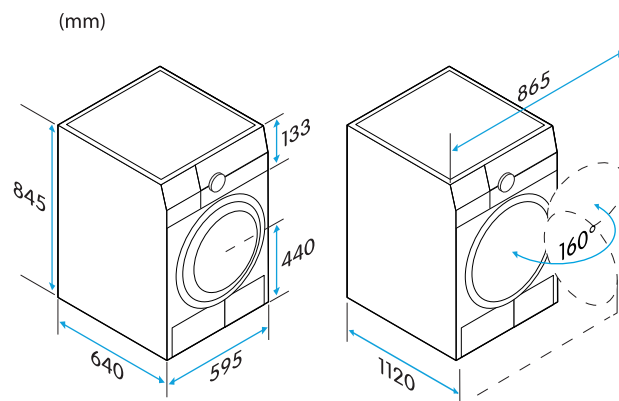

Produktegenskaper

Färg	Vit
Installation	Fristående
Torktyp	Kondens
Värmepump	Ja
Torkkapacitet	10 kg
Display	Ja
Invändig belysning	Ja
Fuktighetssensor	Ja
Fördröjd start	Ja
Skrynkelfritt	Ja
Barnlås	Ja

Tekniska specifikationer

Nettovikt	53 kg
Volym, trumma	125,0 l
Höjd	845 mm
Bredd	595 mm
Djup	640 mm
Dörrgångjärn	Höger
Köldmedietyper	R290
Strömförsörjning	220-240 V, 50 Hz
Sladdlängd, typ av kontakt	1,5 m, jordad
Märkström	3,5 A
Märkeffekt	750 W
Luftburna akustiska bulleremissioner	66 dB
Energiförbrukning vid standardprogram för bomull, full maskin	1,77 kWh
Energiförbrukning vid standardprogram för bomull, partiell last	0,97 kWh
Energiklass	A+++
Kondensationseffektivitetsklass	B
Modellbeteckning	CTT7100V

Läs mer om produktens energieffektivitet på <https://eprel.ec.europa.eu/>. Använd modellbeteckningen för att hitta information.

Mått