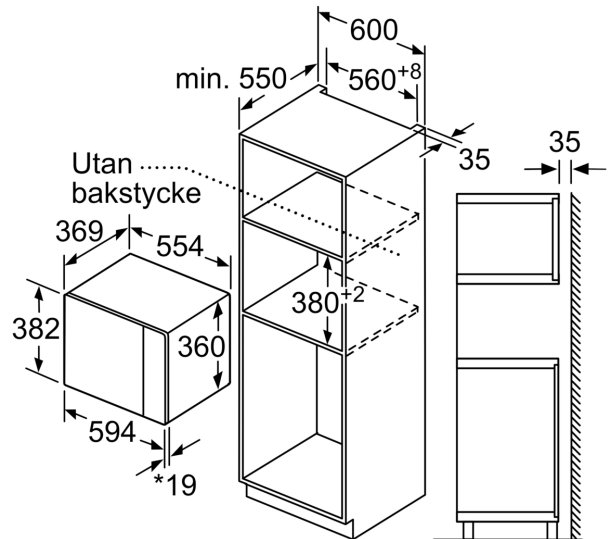

Medföljande tillbehör

- Roterande tallrik

Miljö och Säkerhet

- Övriga säkerhetsfunktioner: säkerhetsavstängning för ugn, luckströmbrytare
- Inbyggd kylfläkt

Teknisk info

- Sladdlängd: 130 cm
- Anslutningsvärde el totalt: 1.45 kW; Spänning 220-240 V
- kan installeras i ett 60 cm brett högskåp

Mått:

- Mått (HxBxD): 382 mm x 594 mm x 388 mm
- Nisch mått (HxBxD): 380 mm - 382 mm x 560 mm -568 mm x 550 mm
- Vi rekommenderar att du väljer kompletterande produkter från IQ500, för att försäkra dig om en optimal designkombination av dina inbyggda vitvaror.
- För mått se måttskiss

iQ500, Inbyggnadsmikro, 59 x 38 cm, Svart
BF555LMB1

Mikrovåg
hörnmontering

Mått i mm

* 20 mm vid metallfront

Mått i mm

* 20 mm vid metallfront

Mått i mm

Mått i mm