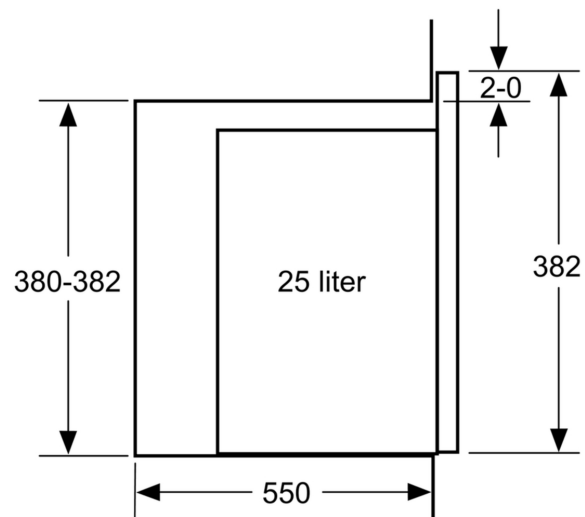

Mått:

- Mått (HxBxD): 382 mm x 594 mm x 388 mm
- Nisch mått (HxBxD): 380 mm - 382 mm x 560 mm -568 mm x 550 mm
- Vi rekommenderar att du väljer kompletterande produkter från IQ500, för att försäkra dig om en optimal designkombination av dina inbyggda vitvaror.
- För mått se måttskiss

iQ500, Inbyggnadsmikro, 59 x 38 cm, Svart
BF555LMB1

Mikrovåg
hörnmontering

Mått i mm

* 20 mm vid metallfront

Mått i mm

* 20 mm vid metallfront

Mått i mm

Mått i mm