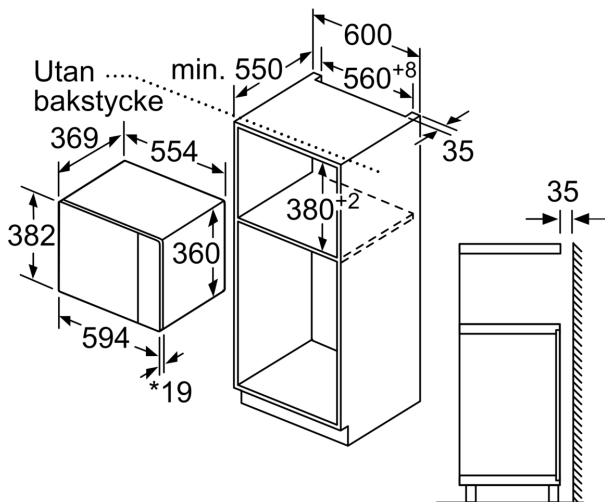

Mått:

- Mått (HxBxD): 382 mm x 594 mm x 388 mm
- Nisch mått (HxBxD): 380 mm - 382 mm x 560 mm -568 mm x 550 mm
- Vi rekommenderar att du väljer kompletterande produkter från IQ500, för att försäkra dig om en optimal designkombination av dina inbyggda vitvaror.
- För mått se måttskiss

iQ500, Inbyggnadsmikro, 59 x 38 cm, Svart
BF555LMB1

Mikrovåg
hörnmontering

Mått i mm

* 20 mm vid metallfront

Mått i mm

* 20 mm vid metallfront

Mått i mm

Mått i mm