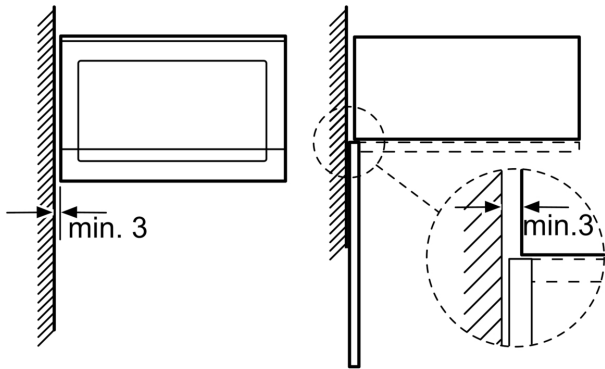

iQ500, Inbyggnadsmikro, 59 x 38 cm, Svart
BF555LMB1

Mikrovåg
hörnmontering