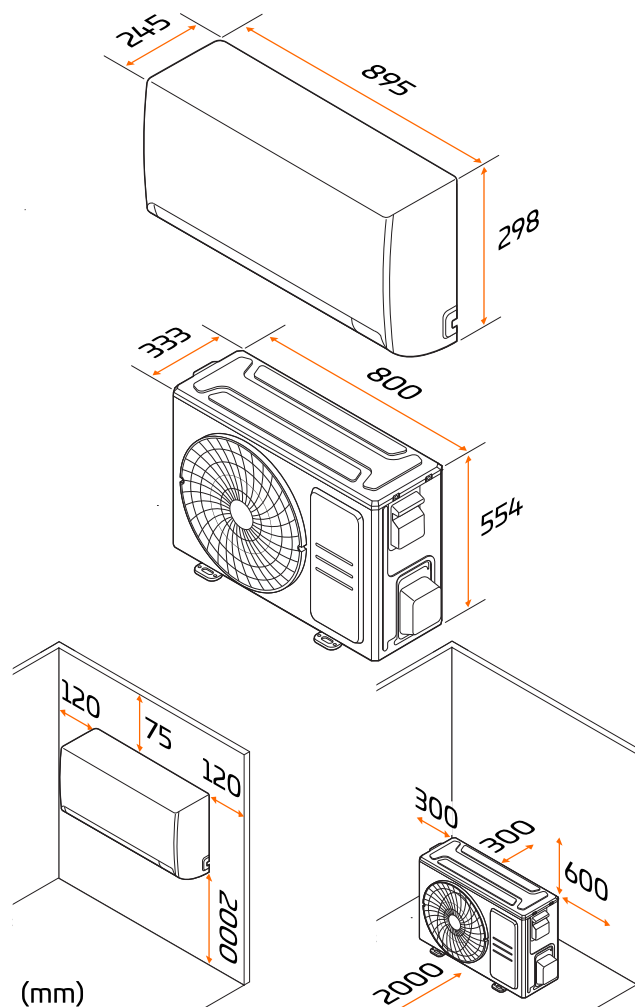

Produktegenskaper

Färg	Vit
Wi-Fi	Ja
Automatisk återstart	Ja
Temperaturgivare (fjärrstyrning)	Ja
Mobilapp	Ja
Active clean	Ja
Automatisk avfrostning	Ja
Display	Ja

Tekniska specifikationer

Nettovikt inomhusenhet/utomhusenhet	12,7/32,3 kg
Höjd inomhusenhet	298 mm.
Bredd inomhusenhet	895 mm.
Djup inomhusenhet	245 mm.
Höjd utomhusenhet	554 mm.
Bredd utomhusenhet	800 mm.
Djup utomhusenhet	333 mm.
Strömförsörjning	220-240 V/50 Hz
Säkringsskydd strömkälla	13 A
Min/max kyleffekt	1,0/4,2 kW
Min/max värmeeffekt	0,8/7,0 kW
Kylningsläge, min temperatur	17 °C
Uppvärmningsläge, max temperatur	30 °C
Max rörlängd	25 m
Utomhusenhetens kapslingsklass	IPX4
Ljudtryck inomhusenhet (hög/medium/låg/tyst)	43/34/24/21 dBA
Ljudeffektnivå inomhusenhet (hög fläkthastighet)	59 dB
Ljudeffektnivå utomhusenhet	60 dB
Max. värme -10	4,2 kW
Max. värme -15	3,8 kW
Max. värme -25	2,8 kW
Köldmedia	R32
Energieffektivitetsklass värme/kyla	A+++/A+++
Modellbeteckning	5220

Läs mer om produktens energieffektivitet på <https://eprel.ec.europa.eu/>. Använd modellbeteckningen för att hitta information.

Mått