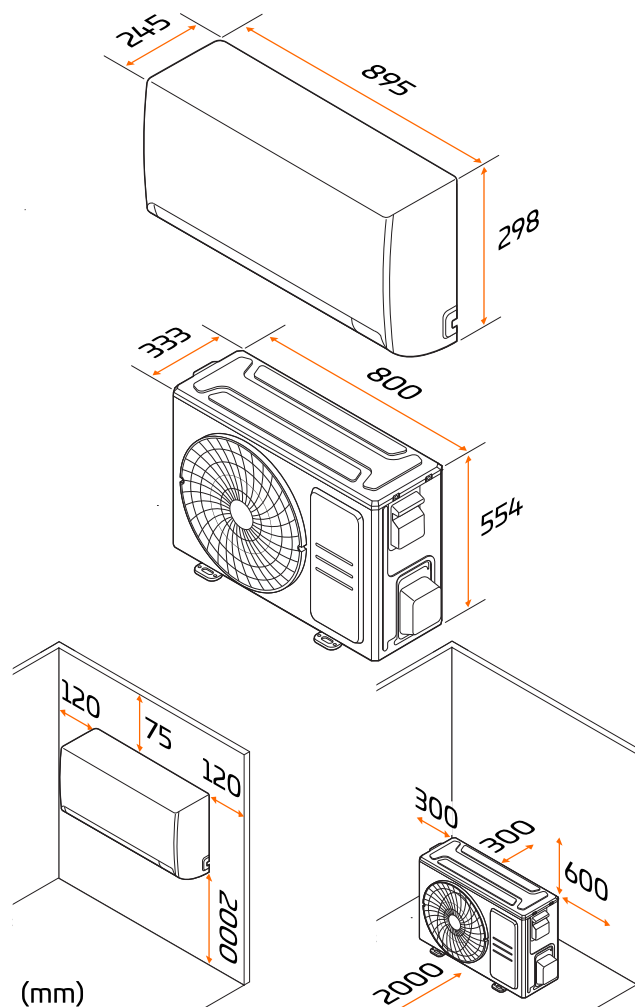

Produktegenskaper

Färg	Vit
Wi-Fi	Ja
Automatisk återstart	Ja
Temperaturgivare (fjärrstyrning)	Ja
Mobilapp	Ja
Active clean	Ja
Automatisk avfrostning	Ja
Display	Ja

Tekniska specifikationer

Nettovikt inomhusenhet/utomhusenhet	13,0/36,4 kg
Höjd inomhusenhet	298 mm.
Bredd inomhusenhet	895 mm.
Djup inomhusenhet	245 mm.
Höjd utomhusenhet	554 mm.
Bredd utomhusenhet	800 mm.
Djup utomhusenhet	333 mm.
Strömförsörjning	220–240 V/50 Hz
Säkringsskydd strömkälla	13 A
Min/max kyleffekt	1,0/4,2 kW
Min/max värmeeffekt	0,8/7,2 kW
Kylningsläge, min temperatur	16 °C
Uppvärmningsläge, max temperatur	30 °C
Max rörlängd	25 m
Utomhusenhetens kapslingsklass	IPX4
Ljudtryck inomhusenhet (hög/medium/låg/tyst)	42/35/22/20 dBA
Ljudeffektnivå inomhusenhet (hög fläkthastighet)	59 dB
Ljudeffektnivå utomhusenhet	61 dB
Max. värme -10	4,8 kW
Max. värme -15	4,2 kW
Max. värme -25	3,2 kW
Köldmedia	R32
Energieffektivitetsklass värme/kyla	A+++/A+++
Modellbeteckning	7220

Läs mer om produktens energieffektivitet på <https://eprel.ec.europa.eu/>. Använd modellbeteckningen för att hitta information.

Mått