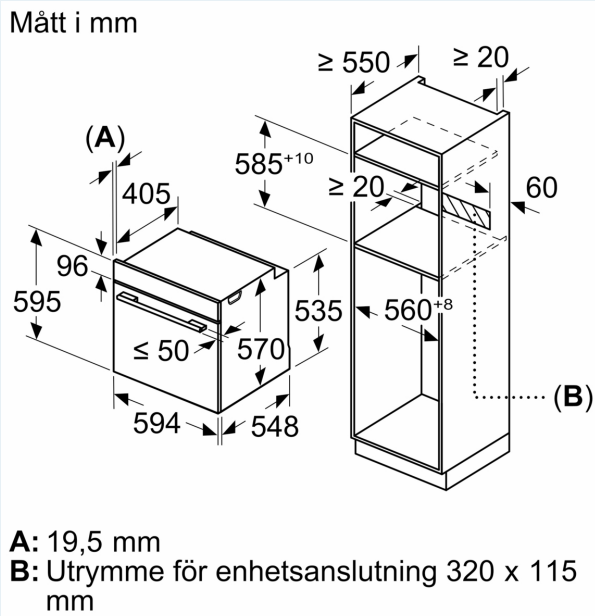

### Teknisk info

- Sladdlängd: 120 cm
- Anslutningsvärde el totalt: 3.6 kW; Spänning 220-240 V

### Mått:

- Mått (HxBxD): 595 mm x 594 mm x 548 mm
- Nisch mått (HxBxD): 585 mm - 595 mm x 560 mm -568 mm x 550 mm
- För mått se måttskiss

iQ500, Inbyggnadsugn med ångfunktion, 60 x 60 cm, Rostfritt stål  
 HQ379G6S7