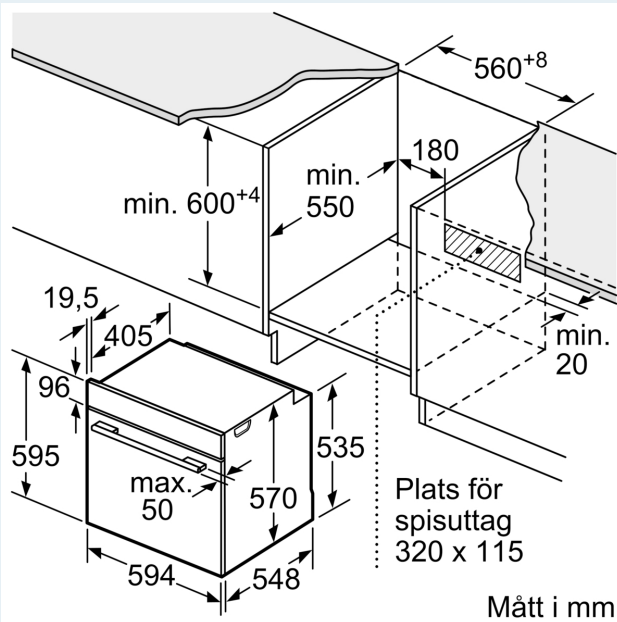

### Mått:

- Mått (HxBxD): 595 mm x 594 mm x 548 mm
- Nisch mått (HxBxD): 585 mm - 595 mm x 560 mm -568 mm x 550 mm
- För mått se måttskiss

iQ500, Inbyggnadsugn med ångfunktion, 60 x 60 cm, Rostfritt stål  
 HQ379G6S7