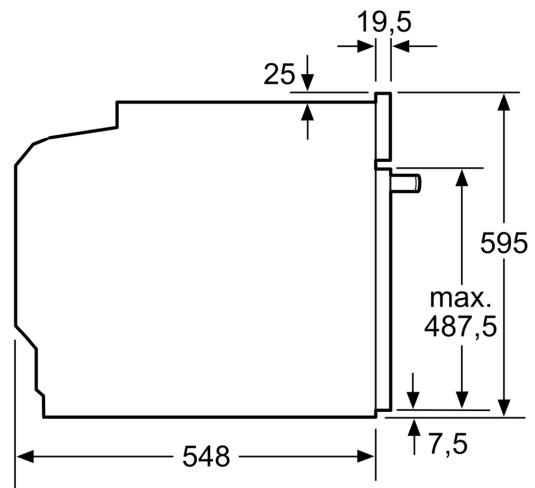

### Teknisk info

- Sladdlängd: 120 cm
- Anslutningsvärde el totalt: 3.6 kW; Spänning 220-240 V

### Mått:

- Mått (HxBxD): 595 mm x 594 mm x 548 mm
- Nisch mått (HxBxD): 585 mm - 595 mm x 560 mm -568 mm x 550 mm
- För mått se måttskiss

iQ500, Inbyggnadsugn med ångfunktion, 60 x 60 cm, Rostfritt stål  
 HQ379G6S7