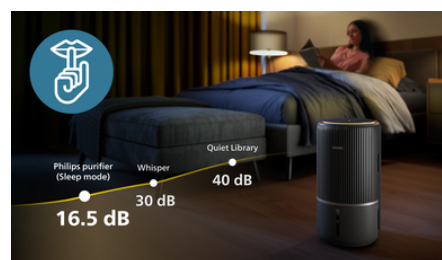

Nattläge för tyst drift

Sov ostört med vår innovativa renare. I nattläget körs den med endast 16,5 dB (9), vilket är tystare än en viskning. Den digitala displayens ljus dimras, vilket minimerar eventuellt störande ljus.