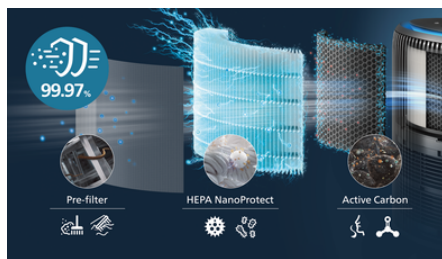

\*\*\*\*\*\*(11) Filtrets livslängd beror på luftkvaliteten och användningen.

### HEPA-filtrering i tre lager

Filtrering i tre lager som består av förfilter, HEPA NanoProtect och aktivt kol fångar upp 99,97 % av partiklar så små som 0,003 mikron(3) – mindre än det minsta kända viruset!