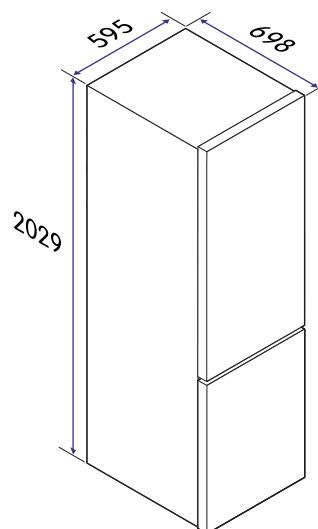

Produktegenskaper

Farge	Rustfritt stål
Installering	Frittstående
Automatisk avriming	Nei
Display	Nei
Super freeze	Nei
Døralarm	Ja
LED-lamper	Ja
Dørhengsler	Vendbar
Kjøleskapvolum	266 l
Fryservolum	120 l
Flaskestativ	Nei
Stillbare føtter	Ja

Tekniske spesifikasjoner

Nettovekt	75 kg
Bruttovekt	78 kg
Høyde	2029 mm
Bredde	595 mm
Dybde	698 mm
Ved strømbrudd er maten trygg i	18 timer
Antall kompressorer	1
Totalt volum	386 l
Strømforbruk	254 kWh/år
Strømtilførsel	220~240 V / 50 Hz
Ledningens lengde	1,75 m
Nominell strøm	0,6 A
Akustisk støyutslipp, luft	38 dBA
Akustisk støyutslippsklasse, luft	C
Klimaklasse	SN, N, ST
Energieffektivitetsklasse	E
Modellidentifikasjon	CKF1200X

Du finner mer informasjon om produktets energieffektivitet på <https://eprel.ec.europa.eu/>. Bruk modellidentifikasjonen til å finne informasjon.

Mål