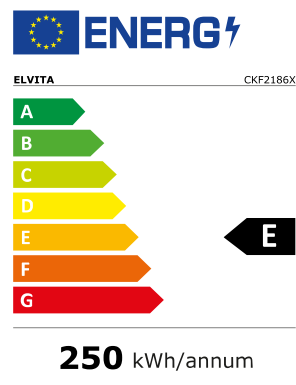

Energimerking

218 L

39 dB

A B C D

9106210X