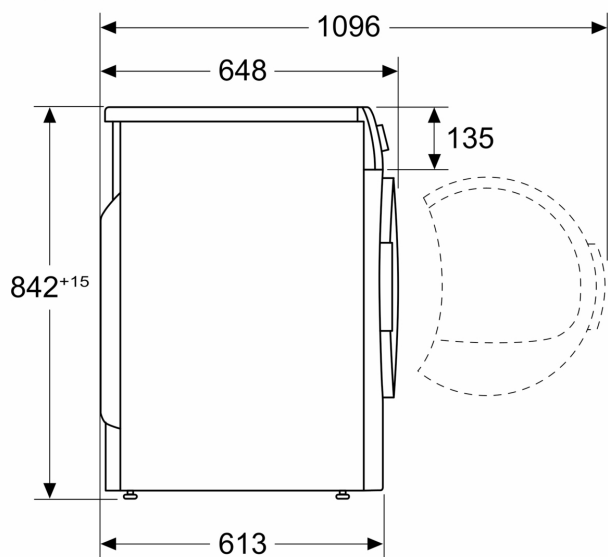

iQ500, Värmepumpstumlare, 9 kg WQ45H2BXDN

Mått i mm