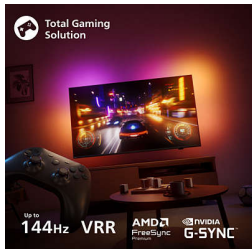

OLED

4K Ambilight-TV

55OLED810/12

Funktioner

Komplett spellösning

HDMI 2.1, inbyggd uppdateringsfrekvens på 120 Hz och en otroligt låg input lag. Oavsett om du spelar ett indie spel eller en AAA-titel ger denna Ambilight-TV dig de specifikationer du behöver för att spela hur du vill! För mer kontroll gör Game Bar 2.0 att du kan anpassa hur du