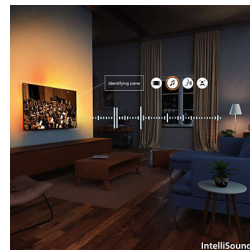

IntelliSound

Med vår IntelliSound-motor inbyggd kan din Ambilight-TV använda AI för att ge dig bästa möjliga ljud! Oavsett om det är serier och filmer, musik eller innehåll med mycket tal som nyheter optimerar TV:n inställningarna automatiskt. Vill du inte använda AI? Du kan även välja förinställda ljudstilar manuellt eller själv anpassa inställningarna.