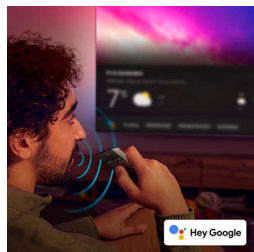

Smidig kontroll

Smidig kompatibilitet med Matter innebär att du enkelt kan integrera denna 4K Ambilight-TV i ditt befintliga smarta hemnätverk. Du kan även

använda fjärrkontrollen för att styra kabel- eller satellitmottagaren samt aktivera Google Assistant. TV:n är även kompatibel med Alexa-aktiverade enheter och Apple AirPlay.

Genomtänkt design

Den eleganta, kantfria skärmen ser snygg ut i alla rum – och Ambilight skapar en fascinerande stämningsbelysning när skärmen är avstängd. Den smidiga fjärrkontrollen laddas trådlöst och har rörelseaktiverat bakgrundsljus. Våra förpackningar är tillverkade av FSC-certifierad återvunnen kartong och bilagorna är tryckta på återvunnet papper.