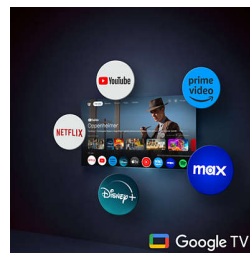

Google TV™

Vad vill du titta på? Google TV samlar filmer, program och mycket mer från alla dina appar och prenumerationer och organiserar dem åt dig. Du får förslag baserat på vad du gillar, och du kan till och med använda Google TV-appen på telefonen för att skapa en visningslista när du är på språng.