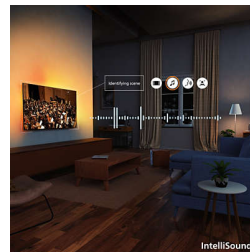

IntelliSound

Med vår IntelliSound-motor inbyggd kan din Ambilight-TV använda AI för att ge dig bästa möjliga ljud! Oavsett om det är serier och filmer, musik eller innehåll med mycket tal som nyheter optimerar TV:n inställningarna automatiskt. Vill du inte använda AI? Du kan även välja förinställda ljudstilar manuellt eller själv anpassa inställningarna.