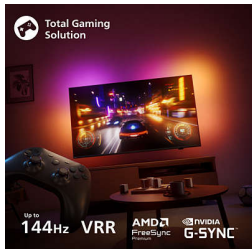

OLED

4K Ambilight-TV

65OLED810/12

Funktioner

Komplett spellösning

HDMI 2.1, inbyggd uppdateringsfrekvens på 120 Hz och en otroligt låg input lag. Oavsett om du spelar ett indie spel eller en AAA-titel ger denna Ambilight-TV dig de specifikationer du behöver för att spela hur du vill! För mer kontroll gör Game Bar 2.0 att du kan anpassa hur du