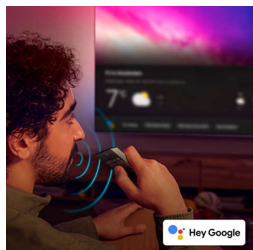

Smidig kontroll

Smidig kompatibilitet med Matter innebär att du enkelt kan integrera denna 4K Ambilight-TV i ditt befintliga smarta hemnätverk. Du kan även

använda fjärrkontrollen för att styra kabel- eller satellitmottagaren samt aktivera Google Assistant. TV:n är även kompatibel med Alexa-aktiverade enheter och Apple AirPlay.

Genomtänkt design

Den eleganta, kantfria skärmen ser snygg ut i alla rum – och Ambilight skapar en fascinerande stämningsbelysning när skärmen är avstängd. Den smidiga fjärrkontrollen laddas trådlöst och har rörelseaktiverat bakgrundsljus. Våra förpackningar är tillverkade av FSC-certifierad återvunnen kartong och bilagorna är tryckta på återvunnet papper.