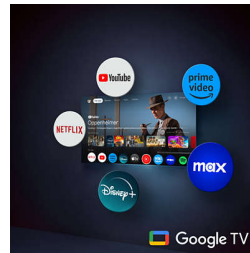

Google TV™

Vad vill du titta på? Google TV samlar filmer, program och mycket mer från alla dina appar och prenumerationer och organiserar dem åt dig. Du får förslag baserat på vad du gillar, och du kan till och med använda Google TV-appen på telefonen för att skapa en visningslista när du är på språng.