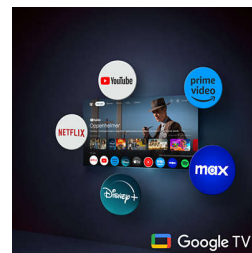

Google TV™

Vad vill du titta på? Google TV samlar filmer, program och mycket mer från alla dina appar och prenumerationer och organiserar dem åt dig. Du får förslag baserat på vad du gillar, och du kan till och med använda Google TV-appen på telefonen för att skapa en visningslista när du är på språng.