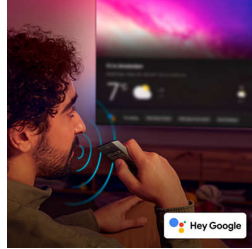

Smidig kontroll

Smidig kompatibilitet med Matter innebär att du enkelt kan integrera denna 4K Ambilight-TV i ditt befintliga smarta hemnätverk. Du kan även

använda fjärrkontrollen för att styra kabel- eller satellitmottagaren samt aktivera Google Assistant. TV:n är även kompatibel med Alexa-aktiverade enheter och Apple AirPlay.

Genomtänkt design

Den eleganta, kantfria skärmen ser snygg ut i alla rum – och Ambilight skapar en fascinerande stämningsbelysning när skärmen är avstängd. Den smidiga fjärrkontrollen laddas trådlöst och har rörelseaktiverat bakgrundsljus. Våra förpackningar är tillverkade av FSC-certifierad återvunnen kartong och bilagorna är tryckta på återvunnet papper.