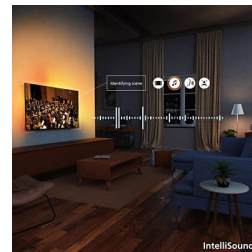

IntelliSound

Med vår IntelliSound-motor inbyggd kan din Ambilight-TV använda AI för att ge dig bästa möjliga ljud! Oavsett om det är serier och filmer, musik eller innehåll med mycket tal som nyheter optimerar TV:n inställningarna automatiskt. Vill du inte använda AI? Du kan även välja förinställda ljudstilar manuellt eller själv anpassa inställningarna.