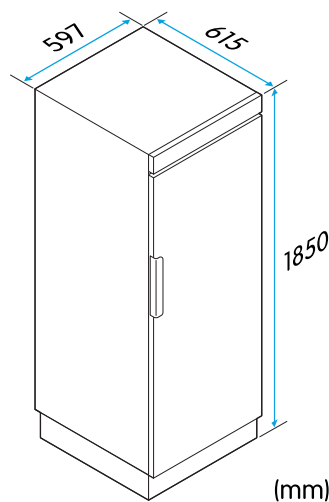

Produktgenskaper

Farge	Hvit
Installering	Frittstående
Tørketype	Luftventilert
Tørkekapasitet	4 kg
Total tørkelengde	18 m
Antall hengere	6
Display	Nei
Fuktighetssensor	Nei
Tidsur	Ja
Overopphetingsbeskyttelse	Ja

Tekniske spesifikasjoner

Nettvekt	52 kg
Høyde	1850 mm
Bredde	597 mm
Dybde	615 mm
Dørhengsel	Venstre eller høyre
Strømtilførsel	230 V, 50-60 Hz
Ledningens lengde	1,5 m
Nominell strøm	10 A
Oppvarmingseffekt	2050 W
Luftbårne støyutslipp	57 dB
Tørketid	90 min
Vannfjerningskapasitet	25 g/min
Lengde på ventilasjonsslange	1 m
Diameter på ventilasjonsslange	100 mm
Luftstrømkapasitet	150 m³/t
Tømt luftvolum	85 m³/t
Modellidentifikasjon	CTS2190V

Du finner mer informasjon om produktets energieffektivitet på <https://eprel.ec.europa.eu/>. Bruk modellidentifikasjonen til å finne informasjon.

Mål

Informasjonen kan endres. Det kan forekomme utilsiktede feil i informasjonen.