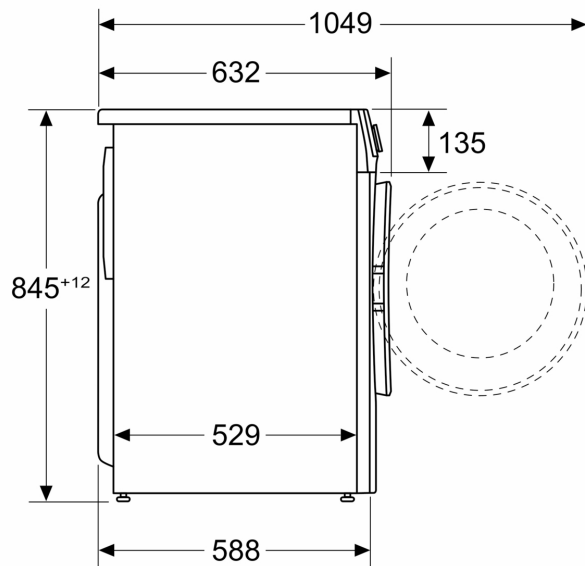

**Serie 6, Tvättmaskin, frontmatad, 10
kg, 1400 v/min, Vit
WGG254FQSN**

Mått i mm

Mått i mm