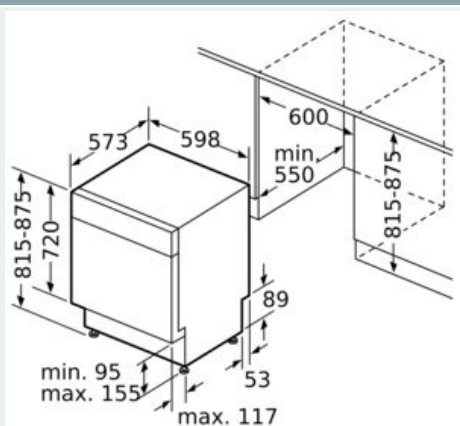

**iQ500, Underbyggd diskmaskin, 60 cm, Rostfritt stål
SN15ES06CS**

Måttkisser

Mått i mm