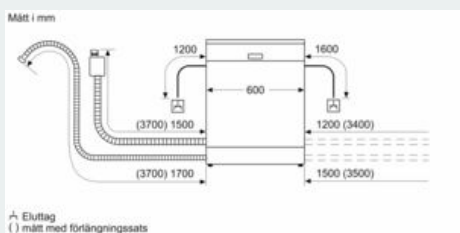

**iQ500, Underbyggd diskmaskin, 60 cm, Rostfritt stål
SN15ES06CS**

Måttkisser