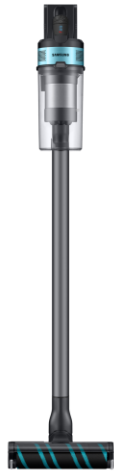

Sladdlös Skaftdammsugare

SAMSUNG

VS20B75AER1/WA

Produktfördelar

- **Kraftfull Sugeffekt** för en mer effektiv städning och mindre ansträngning med otrolig sugkraft på upp till 200W.
- **HEPA-filtersystem med fem lager** fångar upp 99,999% av mikrodamm i ditt hem för renare luft.
- **Helt tvättbar dammbehållare**, inklusive cyklonssystem och filter.
- **Löstagbart batteri** med batteritid på upp till en timme
- **Lättviktsdesign** säkerställer maximal användarvänlighet och minskar belastningen på din handled

Fysiska specifikationer

Mått (BxHxD)	250X1130X215 mm
Vikt	2.6 kg

Dammuppsamling

Typ	Multi Cyclone
Dammbehållare kapacitet	0.8 l

Allmän information

Rengöringsbredd	250mm
Färg	BLACK CHROMETAL
Detaljfärg	Teal Mint
Digital Inverter Motor	Ja
Led Display	Ja

Borste

Huvudborste	Soft Action Brush
-------------	-------------------

Batteri

Batterityp	Li-ion
Volt	21.6 V

Prestanda

Max förbrukningseffekt	550 W
Sugeffekt	200 W
Drifttid högsta effekt	6 min
Drifttid medel effekt	30 min
Drifttid lägsta effekt	60 min
Ljudnivå dB(A)	86 dBA