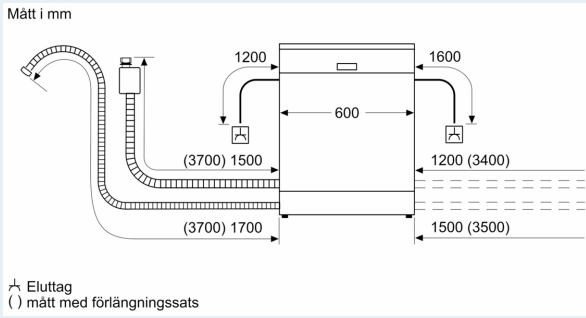

iQ500, Underbyggd diskmaskin,
60 cm, Vit
SN15EW06CS

Mått i mm