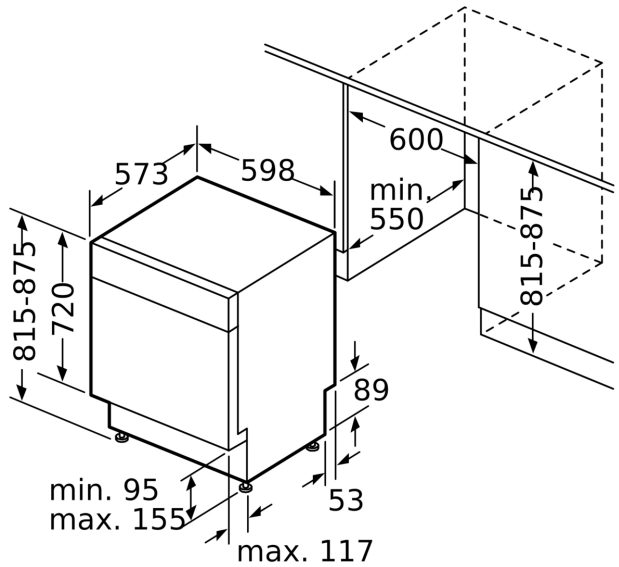

iQ500, Underbyggd diskmaskin,
60 cm, Vit
SN15EW06CS

Mått i mm