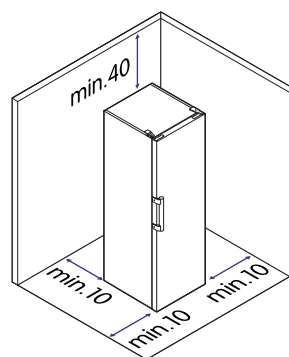

Produktetegenskaper

Farge	Hvit
Installering	Frittstående
Automatisk avriming	Ja
Display	Ja
Døralarm	Ja
LED-lys	Ja
Dørhengsler	Vendbar
Kjøleskapsvolum	365 l
Stillbare føtter	Front/bakside
Hjul	Bakside

Tekniske spesifikasjoner

Nettvekt	69,5 kg
Høyde	1880 mm
Bredde	590-600 mm
Dybde	708 mm
Totalt volum	365 l
Strømforbruk	114 kWh/år
Strømtilførsel	220~240 V / 50 Hz
Ledningens lengde	2 m
Nominell strøm	0,35 A
Akustisk støyutslipp, luft	35 dBA, rel 1pW
Akustisk støyutslippsklasse, luft	B
Klimaklasse	SN, N, ST, T
Energieffektivitetsklasse	D
Modellidentifikasjon	CKS6185V

Du finner mer informasjon om produktets energieffektivitet på <https://eprel.ec.europa.eu/>. Bruk modellidentifikasjonen til å finne informasjon.

Mål