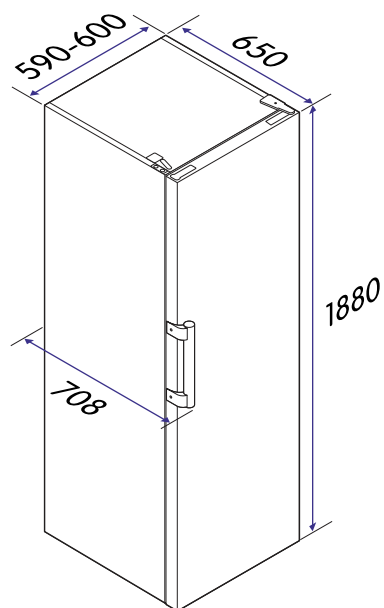

Produktetegenskaper

Farge	Hvit
Installering	Frittstående
Automatisk avriming	Ja
Display	Ja
Døralarm	Ja
LED-lys	Ja
Dørhengsler	Vendbar
Kjøleskapsvolum	365 l
Stillbare føtter	Front/bakside
Hjul	Bakside

Tekniske spesifikasjoner

Nettvekt	69,5 kg
Høyde	1880 mm
Bredde	590-600 mm
Dybde	708 mm
Totalt volum	365 l
Strømforbruk	114 kWh/år
Strømtilførsel	220~240 V / 50 Hz
Ledningens lengde	2 m
Nominell strøm	0,35 A
Akustisk støyutslipp, luft	35 dBA, rel 1pW
Akustisk støyutslippsklasse, luft	B
Klimaklasse	SN, N, ST, T
Energieffektivitetsklasse	D
Modellidentifikasjon	CKS6185V

Du finner mer informasjon om produktets energieffektivitet på <https://eprel.ec.europa.eu/>. Bruk modellidentifikasjonen til å finne informasjon.

Mål