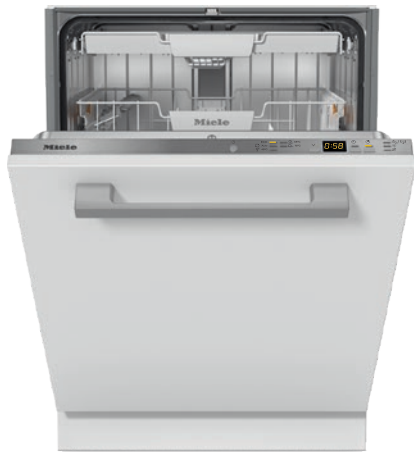

G 5667 SCVi XXL Active S
Helintegrerad diskmaskin XXL
med Miele's berömda kvalitet till fördelaktigt introduktionspris.

- Högsta energieffektivitetsklassen A – du sparar energi och skonar miljön
- Bästa resultat på mindre än en timme – QuickPowerWash
- Spara upp till 50 % ström med hjälp av Miele's varmvattenanslutning
- Flexibel korgutformning, anpassad till din vardag – Comfort-korgar
- Särskilt enkelt att öppna och stänga luckan – ComfortClose
- Låda eller korg? Båda! – Med den extra bestickkorgen är valet ditt

EAN: 4002516908685 / Materialnummer: 12852590 /
Gamla materialnummer: 21566762NER

Konstruktion	
Helintegrerade diskmaskiner	•
Diskmaskin 60 cm	•
XXL-diskmaskin	•
Design	
Manöverpanelsfärg	Rostfritt stål
Kontrollpanelens utformning	Helt integrerad panel
Typ av användning	Programvalsknapp
Display	3-ställig 7-segmentdisplay
Displayfärg	Gul
Komfort	
Resttidsindikering	•
Uppskjuten start med upp till 24 timmar	•
Funktionskontroll	akustisk, Display
Effektivitet och hållbarhet	
Energieffektivitetsklass (A–G)	A
Vattenförbrukning i Automatic-programmet i liter, från	6,0
Vattenförbrukning för ECO-programmet i liter per disk (cykel)	8,2
Strömförbrukning i ECO-programmet i kWh	0,54
Energiförbrukning för ECO-programmet per 100 diskningar (cykler) i kWh	54
Förbrukningsvärdet med varmvattenanslutning för programmet ECO i kWh	0,30
ECO-programmets tid i minuter	258
Ljudnivåklass	C
Ljudnivå i dB(A)	45
EcoPower-teknik	•
Testad hygien	•
Varmvattenanslutning	•
Halvfyllt	•
Resultatkvalitet	
Diskmaskin med färskvattensystem	•
AutoOpen-torkning	•
BrilliantGlassCare	•
Diskprogram	
QuickPowerWash	•
ECO	•
Automatic	•
Intensiv 75 °C	•
Fin	•
Diskalternativ	
Express	•
Extra rent	•
Extra torrt	•
Korgutformning	
Bestickplacering	Besticklåda
extra bestickkorg	•

G 5667 SCVi XXL Active S
Helintegrerad diskmaskin XXL
med Miele's berömda kvalitet till fördelaktigt introduktionspris.

EAN: 4002516908685 / Materialnummer: 12852590 /
Gamla materialnummer: 21566762NER