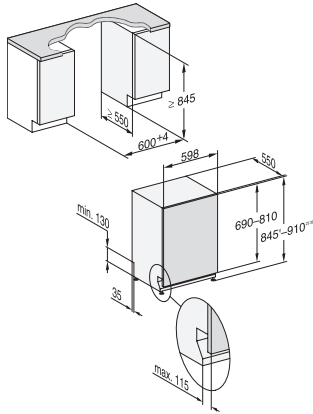

G 5667 SCVi XXL Active S
Helintegrerad diskmaskin XXL
med Miele's berömda kvalitet till fördelaktigt introduktionspris.

G7000, fully integrated dishwasher, XXL, 60cm
(installation drawing)