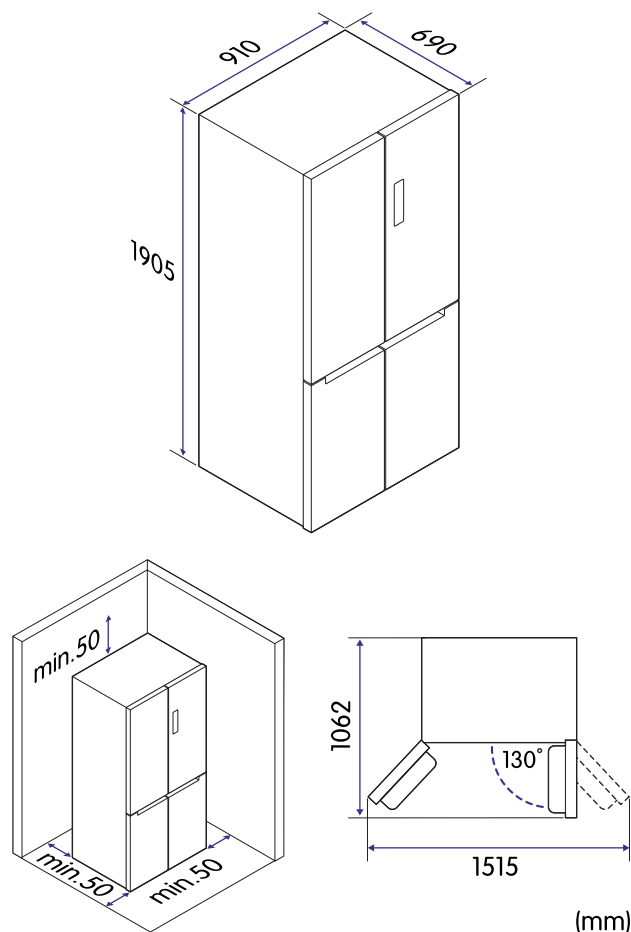

Produktegenskaper

Farge	Rustfritt stål
Installering	Frittstående, cross door
Automatisk avriming	Ja
Display	Touch
Super freeze	Ja
Døralarm	Ja
LED-lamper	Ja
Dørhengsler	Cross door (venstre/høyre)
Kjøleskapvolum	429 l
Fryservolum	81 l
Volum i fleksibelt rom	90 l
Flaskestativ	Nei
Isbitmaskin	Nei
Stillbare føtter	Foran

Tekniske spesifikasjoner

Nettvekt	92 kg
Høyde	1905 mm
Bredde	910 mm
Dybde	690 mm
Ved strømbrydd er maten trygg i	10 timer
Antall kompressorer	1
Totalt volum	600 l
Strømforbruk	326 kWh/år
Strømtilførsel	220~240 V / 50 Hz
Ledningens lengde	2,6 m
Nominell strøm	1,5 A
Nominell effekt	150 W
Akustisk støyutslipp, luft	39 dBA
Akustisk støyutslippsklasse, luft	C
Klimaklasse	SN/N/ST/T
Energieffektivitetsklasse	E
Modellidentifikasjon	CKD6910X

Du finner mer informasjon om produktets energieffektivitet på <https://eprel.ec.europa.eu/>. Bruk modellidentifikasjonen til å finne informasjon.

Mål