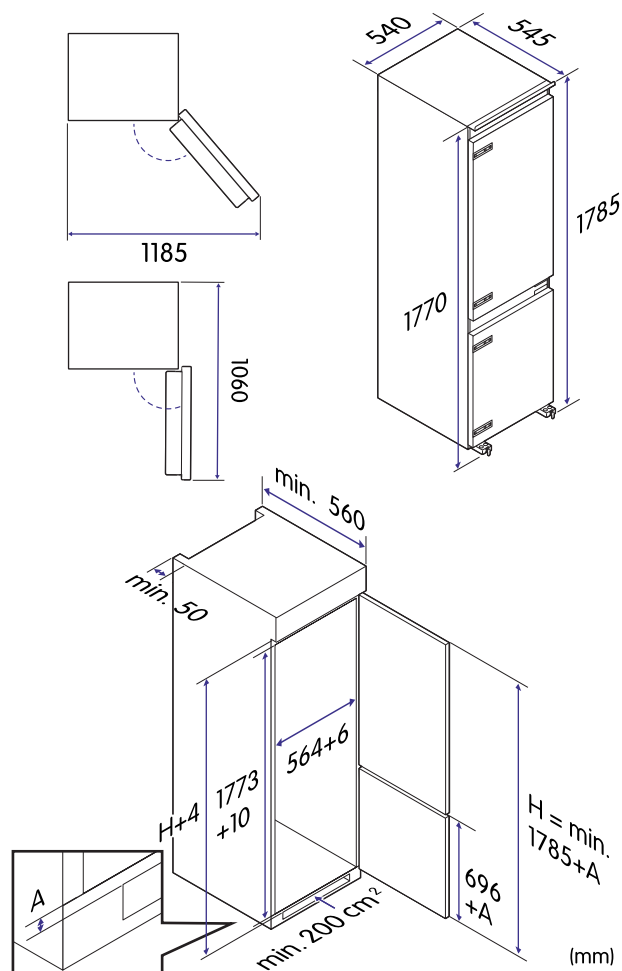

Produktetegenskaper

Farge	Hvit
Installering	Integrert
Fryservolum	68
Kjøleskapvolum	180
Automatisk avriming	Ja
Display	Nei
Døralarm	Nei
Super Cool	Ja
Super Freeze	Ja
LED-lamper	Ja
Dørhengsler	Vendbar

Tekniske spesifikasjoner

Nettovekt	62,5 kg
Høyde med øvre ledeplate	1785 mm
Høyde uten øvre ledeplate	1770 mm
Bredde	540 mm
Dybde	545 mm
Ved strømbrydd er maten trygg i	6 timer
Antall kompressorer	1
Totalt volum	248 l
Strømforbruk	223 kWh/år
Strømtilførsel	220~240 V / 50 Hz
Ledningens lengde	2,5 m
Nominell strøm	0,8 A
Akustisk støyutslipp, luft	41 dBA, rel lpW
Akustisk støyutslippsklasse, luft	C
Klimaklasse	SN/N/ST/T
Energieffektivitetsklasse	E
Modellidentifikasjon	CKFI4177

Du finner mer informasjon om produktets energieffektivitet på <https://eprel.ec.europa.eu/>. Bruk modellidentifikasjonen til å finne informasjon.

Mål

Informasjonen kan endres. Det kan forekomme utslittede tell i informasjonen.

Energimerking

Elvita CKFI4177