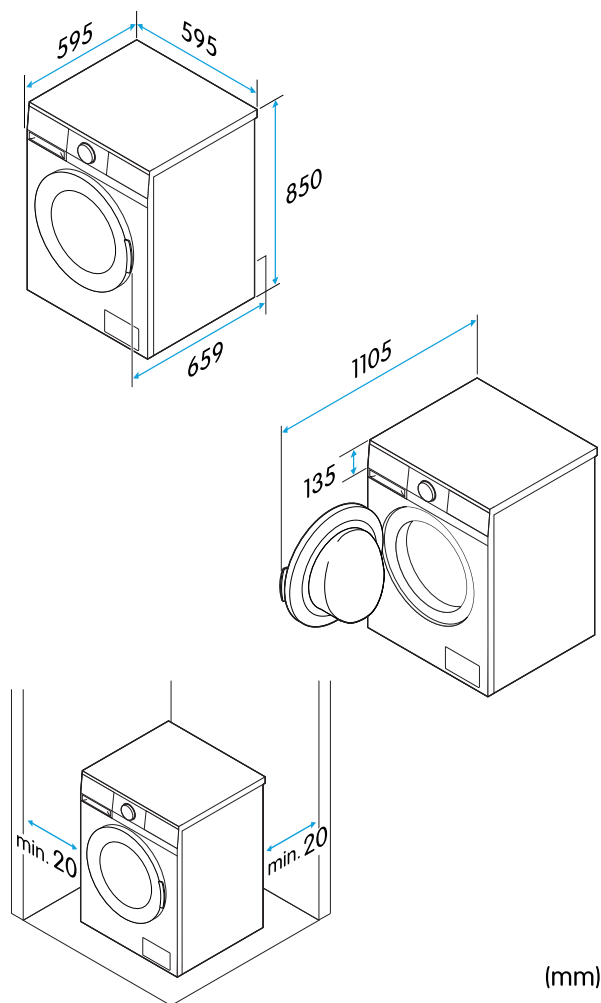

Produktegenskaper

Farge	Hvit
Installering	Frittstående
Mating	Frontmating
Vaskekapasitet	12 kg
Maksimalt sentrifugeringsturtall	1400 o/min
Display	Ja
Automatisk vaskemiddeldispenser	Nei
Forsinket start	Ja
Ekstra skylling	Ja
Dampfunksjon	Nei
Barnesikring	Ja

Tekniske spesifikasjoner

Nettovekt	73 kg
Volum, trommel	76 l
Høyde	850 mm
Bredde	595 mm
Dybde (inkludert dør)	659 mm
Dørhengsel	Venstre
Lengde på vanninntaksslange	1 m
Lengde på vannutløpsslange	1,6 m
Strømtilførsel	220-240 V~, 50 Hz
Ledningens lengde, støpseltype	2 m
Nominell strøm	10 A
Nominell effekt	2000 W
Standard vanntrykk	0,05 MPa ~ 1 MPa
Nominell sentrifugeringsstøy	80 dB
Støyklasse, sentrifugering	C
Nominelt gjenværende fuktinnhold etter ECO 40-60-program	53,9 %
Vektet vannforbruk, vask med ECO 40-60-programmet	57 l/syklus
Energieffektivitetsklasse	A
Effektivitetsklasse, sentrifugering	B
Modellidentifikasjon	CTM6214V

Du finner mer informasjon om produktets energieffektivitet på <https://eprel.ec.europa.eu/>. Bruk modellidentifikasjonen til å finne informasjon.

Mål