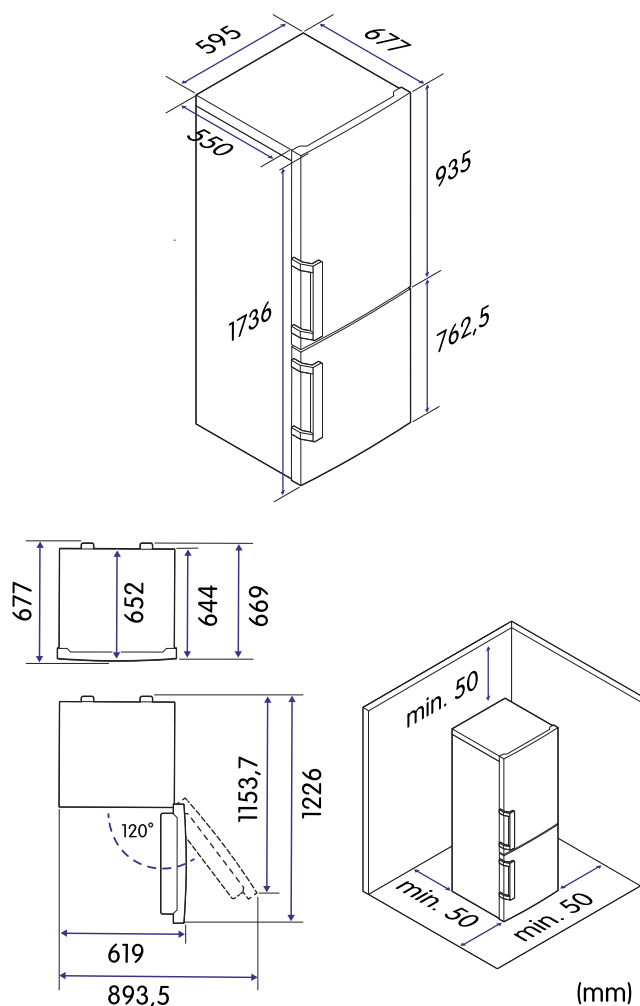

Produktgenskaper

Farge	Rustfritt stål
Installering	Frittstående
Automatisk avriming	Nei
Display	Nei
Super freeze	Nei
Døralarm	Ja
LED-lamper	Ja
Dørhengsler	Vendbar
Kjøleskapvolum	209 l
Fryservolum	113 l
Flaskestativ	Nei
Stillbare føtter	Ja

Tekniske spesifikasjoner

Nettovekt	68 kg
Bruttovekt	71,2 kg
Høyde	1736 mm
Bredde	595 mm
Dybde	677 mm
Ved strømbrudd er maten trygg i	13 timer
Antall kompressorer	1
Totalt volum	322 l
Strømforbruk	238 kWh/år
Strømtilførsel	220~240 V / 50 Hz
Ledningens lengde	2,4 m
Nominell strøm	0,7 A
Akustisk støyutslipp, luft	38 dBA, rel 1pW
Akustisk støyutslippsklasse, luft	C
Klimaklasse	SN, N, ST
Energieffektivitetsklasse	E
Modellidentifikasjon	CKF1175X

Du finner mer informasjon om produktets energieffektivitet på <https://eprel.ec.europa.eu/>. Bruk modellidentifikasjonen til å finne informasjon.

Mål

Informasjonen kan endres. Det kan forekomme utslittede tell i informasjonen.