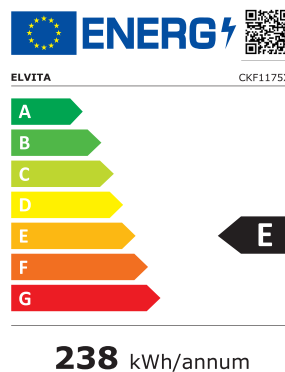

Energimerking

113 L

209 L

38 dB

ABCD

9102/01/22