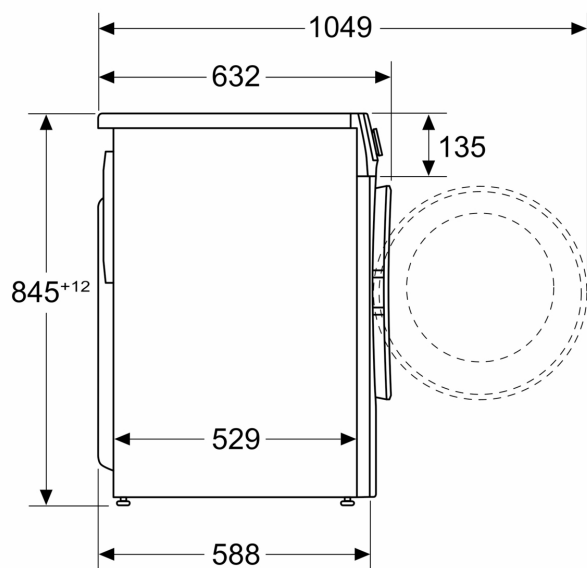

Teknisk information

- iQdrive: energisnål och tyst motorteknologi
- iQdrive med 10 års motorgaranti, iQdrive: energisnål och tyst motorteknologi

- Aqua Protection
- Skumavkänning
- Obalanskontroll
- Kan skjutas under, minst 85 cm bänkhöjd
- Mått (H x B): 84.5 cm x 59.8 cm
- Djup: 58.8 cm
- Djup inklusive dörr: 63.2 cm
- Djup med öppen lucka: 104.9 cm

Mått i mm