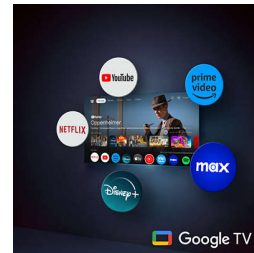

Google TV™

Vad vill du titta på? Google TV samlar filmer, program och mycket mer från alla dina appar och prenumerationer och organiserar dem åt dig. Du får förslag baserat på vad du gillar, och du kan till och med använda Google TV-appen på telefonen för att skapa en visningslista när du är på språng.