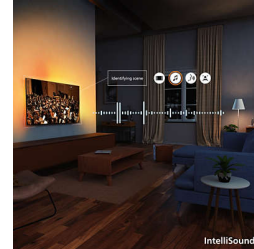

IntelliSound

Med vår IntelliSound-motor inbyggd kan din Ambilight-TV använda AI för att ge dig bästa möjliga ljud! Oavsett om det är serier och filmer, musik eller innehåll med mycket tal som nyheter optimerar TV:n inställningarna automatiskt. Vill du inte använda AI? Du kan även välja förinställda ljudstilar manuellt eller själv anpassa inställningarna.