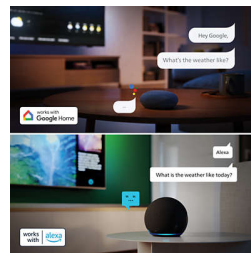

Otroliga visningsupplevelser

- Omge dig med Dolby Atmos och DTS:X
- Färg och kontrast med HDR10+

Smart. Snygg. Ansluten

- Anslut enkelt till smarta hemnätverk.
- Titan OS. Hitta det enkelt.

Funktioner

4K LED med Pixel Precise Ultra HD

Philips Smart-TV Titan OS

Philips Smart-TV Titan OS-plattformen ger dig det du gillar att titta på, snabbt. Från uppföljare till serier, och från dokumentärer till drama, allt du vill ha finns där med en knapptryckning. Oavsett vad du vill titta på kan du hålla alla de bästa streamingapparna lätt inom räckhåll.

Klar för spel

HDMI 2.1 och VRR hjälper dig att få ut det bästa av din konsol, med snabbare spel och jämnare grafik. Med inställningen för låg input lag som kopplas in automatiskt när du slår på konsolen är du redo för nästa nivå inom gaming.

Matter Smart Home-kompatibilitet

Matter Smart Home-kompatibilitet innebär att du kan styra TV:n via Matter Smart Home-appen eller röststyra TV:n via enheter med Alexa eller dina smarta Google-högtalare. På så sätt kan du med rösten hitta filmer, TV-program, få rekommendationer och så mycket mer.