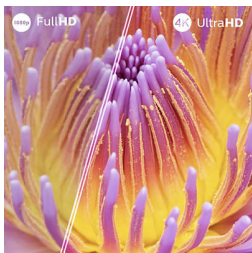

Otroliga visningsupplevelser

- Omge dig med Dolby Atmos och DTS:X
- Färg och kontrast med HDR10+

Smart. Snygg. Ansluten

- Anslut enkelt till smarta hemnätverk.
- Titan OS. Hitta det enkelt.

Funktioner

4K LED med Pixel Precise Ultra HD

Zooma in. Förlora dig själv i detaljerna. Detta är precision som går bortom det tänkbara. Med en Pixel Precise Ultra HD-skärm för skarpa och verklighetstrogna detaljer fyller den varje ögonblick med hisnande upplevelser.