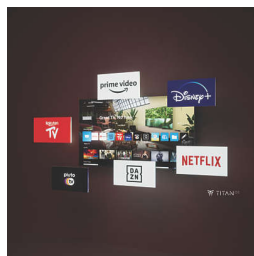

Philips Smart-TV Titan OS

Philips Smart-TV Titan OS-plattformen ger dig det du gillar att titta på, snabbt. Från uppföljare till serier, och från dokumentärer till drama, allt du vill ha finns där med en knapptryckning. Oavsett vad du vill titta på kan du hålla alla de bästa streamingapparna lätt inom räckhåll.

Klar för spel

HDMI 2.1 och VRR hjälper dig att få ut det bästa av din konsol, med snabbare spel och jämnare grafik. Med inställningen för låg input lag som kopplas in automatiskt när du slår på konsolen är du redo för nästa nivå inom gaming.