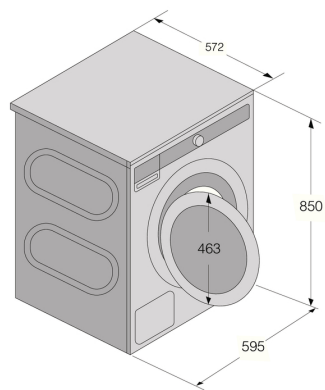

#### Teknisk data

- Loading capacity: 9 kg
- Typ av stickkontakt: Euro / Schuko
- Anslutningseffekt: 2200 W
- Volt (v): 220-240 V
- Antal faser: 1
- Säkring: 10 A
- Frekvens: 50 Hz
- Effekt värmelement: 2000 W
- Nettovikt: 74.7 kg
- Energiklass: A
- Energianvändning per cykel: 0.384 kWh
- Energy label program time: 211 min
- Utsläppsklass för buller under centrifugering: A
- Centrifugeringseffektivitetsklass: B
- Vattenförbrukning per disk med eco-programmet : 35 l
- Restfukthalt 1/1: 48 %
- Vattenanslutning: 3/4 anslutning - kan anslutas till kallt vatten.
- Elanvändning i frånläge: 0.49 W
- Elanvändning i standby: 0.49 W
- ISO 14001-certifierad tillverkning: Ja

#### Mått

- Produktbredd: 595 mm
- Produkthöjd (fötter inskruvade): 850 mm
- Produktdjup: 572 mm
- Djup med öppen dörr: 959 mm
- Längd, elsladd: 2100 mm
- Längd, inloppsslang: 150 cm
- Längd, avloppsslang: 160 cm

#### Logistikinformation

- Bredd, emballage: 636 mm

- Höjd, emballage: 920 mm
- Djup, emballage: 661 mm
- Bruttovikt: 77.9 kg
- Weight of packaging: 3.2 kg
- Art. nummer: 745662
- EAN-kod: 3838782945243