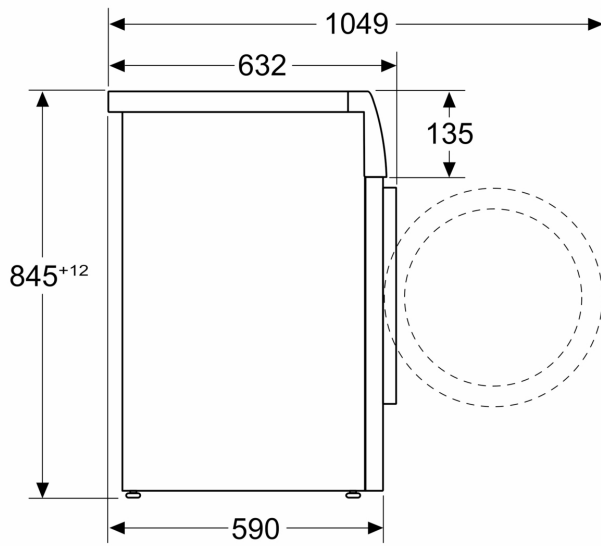

Teknisk information

- Kan skjutas under, minst 85 cm bänkhöjd
- Mått (H x B): 84.5 cm x 59.8 cm
- Djup: 59.0 cm
- Djup inklusive dörr: 63.2 cm

- Djup med öppen lucka: 104.9 cm

¹ Energiklass på en skala från A till G

**Serie 4, Tvättmaskin, frontmatad, 9
kg, max. 1400 varv/min
WAN28290SN**

Mått i mm

Mått i mm