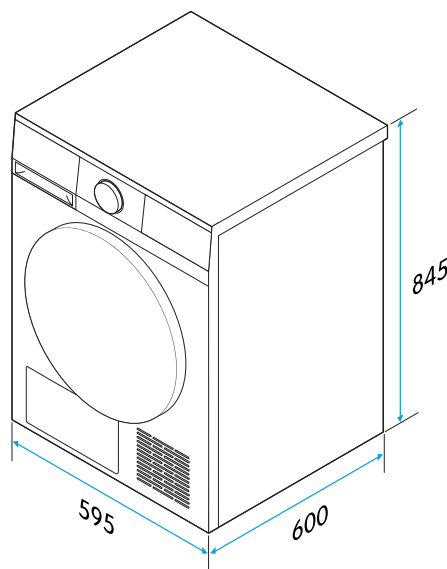

Produktegenskaper

Färg	Vit
Installation	Fristående
Tvättpelare-kompatibel	Ja
Torkteknik	Värmepump
Torkkapacitet	8 kg
Antal program	14
Tidsstyrda program	Ja
Digital display	Ja
Invändig belysning	Ja
Fuktighetssensor	Ja
Fördröjd start	Ja
Skrynkelfritt	Ja
Barnlås	Ja

Tekniska specifikationer

Nettovikt	41 kg
Volym, trumma	102 l
Höjd på produkten	845 mm
Bredd på produkten	595 mm
Djup på produkten	600 mm
Dörrgängjärn	Höger
Köldmedietyper	R290
Strömförsörjning	220-240 V, 50 Hz
Sladdlängd	2 m
Märkström	4 A
Märkeffekt	800 W
Ljudnivå	65 dB
Energiförbrukning vid standardprogram för bomull, full maskin	1,76 kWh
Energiförbrukning vid standardprogram för bomull, partiell last	1,00 kWh
Energieffektivitetsklass	E
Kondensationseffektivitetsklass	D
Modellbeteckning	CTT6800V

Läs mer om produktens energieffektivitet på <https://eprel.ec.europa.eu/>. Använd modellbeteckningen för att hitta information.

Mått