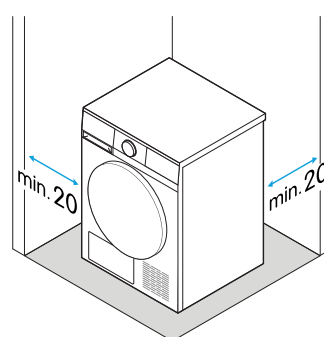

Produktegenskaper

Färg	Vit
Installation	Fristående
Tvättpelare-kompatibel	Ja
Torkteknik	Värmepump
Torkkapacitet	8 kg
Antal program	14
Tidsstyrda program	Ja
Digital display	Ja
Invändig belysning	Ja
Fuktighetssensor	Ja
Fördröjd start	Ja
Skrynkelfritt	Ja
Barnlås	Ja

Tekniska specifikationer

Nettovikt	41 kg
Volym, trumma	102 l
Höjd på produkten	845 mm
Bredd på produkten	595 mm
Djup på produkten	600 mm
Dörrgängjärn	Höger
Köldmedietyper	R290
Strömförsörjning	220-240 V, 50 Hz
Sladdlängd	2 m
Märkström	4 A
Märkeffekt	800 W
Ljudnivå	65 dB
Energiförbrukning vid standardprogram för bomull, full maskin	1,76 kWh
Energiförbrukning vid standardprogram för bomull, partiell last	1,00 kWh
Energieffektivitetsklass	E
Kondensationseffektivitetsklass	D
Modellbeteckning	CTT6800V

Läs mer om produktens energieffektivitet på <https://eprel.ec.europa.eu/>. Använd modellbeteckningen för att hitta information.

Mått