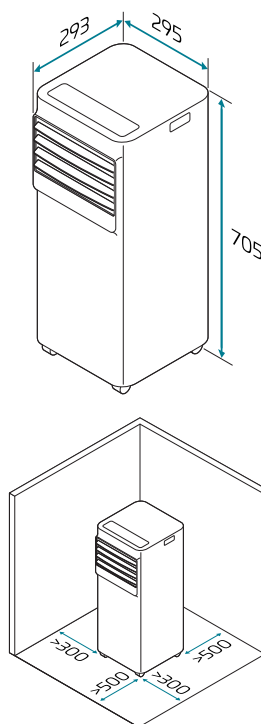

## Technische Daten

Nettogewicht	23,5 kg
Höhe	705 mm
Breite	295 mm
Tiefe	293 mm
Stromnetz	220-240 V / 50 Hz
Kabellänge, Steckertyp	1,9 m
Nennstrom	6.1 A
Kühlleistung	9000 Btu/h (2,6 kW)
Kühlen, Mindesttemperatur	16°C
Schallleistungspegel Innengerät (hohe Ventilatorstufe)	64 dB
Schallleistungspegel Außengerät	57,5 dB
Kältemittel	R290
Kältemittel GWP	3
Energie-Effizienzklasse Wärme/Kalt	A
Energie-Effizienzverhältnis (EER)	2.6
Stündlicher Stromverbrauch	1,0 kW
Kennung des Modells	CPA3900V

## Abmessungen