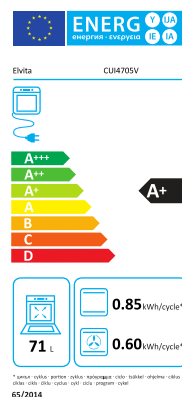

Energimärkning

Informationen kan komma att ändras. Oavsiktliga fel i informationen kan förekomma.