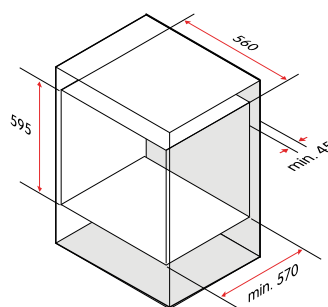

Produktgenskaper

Färg	Vit
Installation	Inbyggd
Värmekälla	Elektrisk
Över/undervärme	Ja
Undervärme	Ja
Typ av kontroll	Pekreglage och vred
Digital display	Ja
Maxtemperatur	250 °C
Ugnslampa	Ja
Varmluftsuppvärmning	Ja
Grill	Ja
Timer	Ja
Mikrovågsfunktion, uteffekt	Nej, -
Rengöringsfunktion	WaterClean
Barnlås	Ja
Kylfläkt	Ja
Stektermometer	Nej
Lättrengjorda ugnsglas	Ja
Antal plåtar/galler	2 plåtar, 1 långpanna, 1 galler

Tekniska specifikationer

Nettovikt	32,1 kg
Kapacitet	71 l
Höjd	595 mm
Bredd	595 mm
Djup	575 mm
Inbyggda dimensioner, min. höjd	595 mm
Inbyggda dimensioner, min. djup	570 mm
Inbyggda dimensioner, min. bredd	560 mm
Strömförsörjning	230 V
Sladdlängd, typ av kontakt	1,1 m, Schuko
Märkström	16 A
Maximal märkeffekt	3000 W
Energieffektivitetsklass	A+
Energieffektivitetsindex	94
Energiförbrukning, konventionell	0,85 kWh / program
Energiförbrukning, varmluft	0,60 kWh / program
Modellbeteckning	CUI4705V

Läs mer om produktens energieffektivitet på <https://eprel.ec.europa.eu/>. Använd modellbeteckningen för att hitta information.

Mått

(mm)