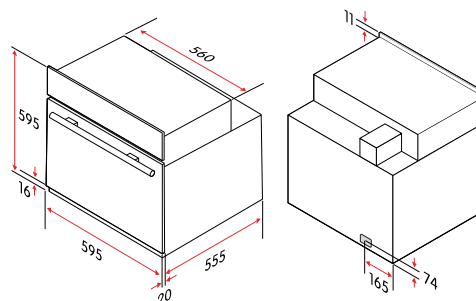

Produktgenskaper

Färg	Vit
Installation	Inbyggd
Värmekälla	Elektrisk
Över/undervärme	Ja
Undervärme	Ja
Typ av kontroll	Pekreglage och vred
Digital display	Ja
Maxtemperatur	250 °C
Ugnslampa	Ja
Varmluftsuppvärmning	Ja
Grill	Ja
Timer	Ja
Mikrovågsfunktion, uteffekt	Nej, -
Rengöringsfunktion	WaterClean
Barnlås	Ja
Kylfläkt	Ja
Stektermometer	Nej
Lättrengjorda ugnsglas	Ja
Antal plåtar/galler	2 plåtar, 1 långpanna, 1 galler

Tekniska specifikationer

Nettovikt	32,1 kg
Kapacitet	71 l
Höjd	595 mm
Bredd	595 mm
Djup	575 mm
Inbyggda dimensioner, min. höjd	595 mm
Inbyggda dimensioner, min. djup	570 mm
Inbyggda dimensioner, min. bredd	560 mm
Strömförsörjning	230 V
Sladdlängd, typ av kontakt	1,1 m, Schuko
Märkström	16 A
Maximal märkeffekt	3000 W
Energieffektivitetsklass	A+
Energieffektivitetsindex	94
Energiförbrukning, konventionell	0,85 kWh / program
Energiförbrukning, varmluft	0,60 kWh / program
Modellbeteckning	CUI4705V

Läs mer om produktens energieffektivitet på <https://eprel.ec.europa.eu/>. Använd modellbeteckningen för att hitta information.

Mått

(mm)