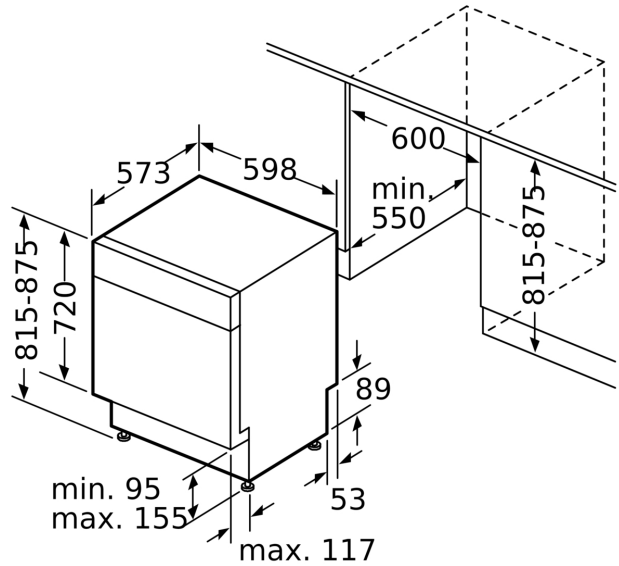

Serie 6, Underbyggd diskmaskin, 60 cm, Vit
SMU6ZAW10E

Mått i mm

⚡ Eluttag
( ) mått med förlängningssats

Mått i mm