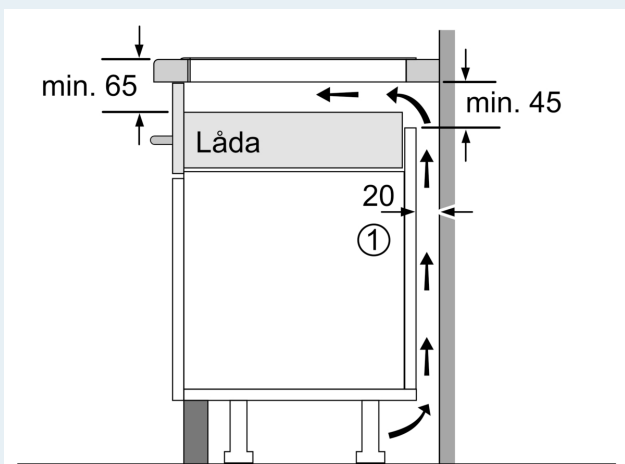

Måttkisser

①
Det måste finnas en
ventilationsspringa.

Mått i mm