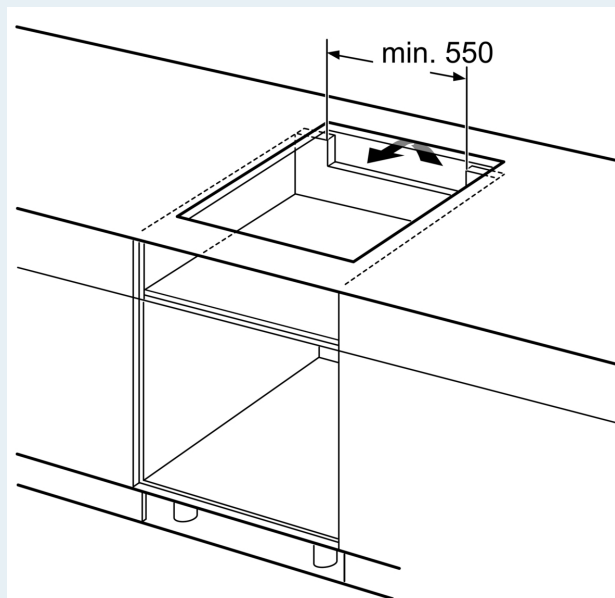

iQ500, Induktionshäll, 60 cm, Matt Edition, ramlösDesign ED61AHSC1E

Måttskisser

Mått i mm

A: Nischdjup

Mått i mm

A: Minimiavstånd från hållurtag till vägg

B: Det måste finnas 30 mm fritt utrymme mellan bänkskivytan och ugnfrontens överkant

Se ugnens utrymmeskrav

Bänkskivan som hällen ska installeras i måste klara belastningar på ca 60 kg; använd lämplig underkonstruktion, om det behövs

C	D	E
585-600	50	≥ 35
> 600	≥ 50	≥ 50

① Det måste finnas en ventilationspringa

Mått i mm

Mått i mm