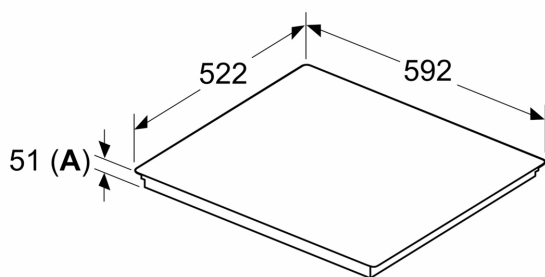

iQ500, Induktionshäll, 60 cm, Matt Edition, ramlösDesign ED61AHSC1E

Måttskisser

Mått i mm

A: Nischdjup

Mått i mm

A: Minimiavstånd från hållurtag till vägg

B: Det måste finnas 30 mm fritt utrymme mellan bänkskivytan och ugnfrontens överkant

Se ugnens utrymmeskrav

Bänkskivan som hällen ska installeras i måste klara belastningar på ca 60 kg; använd lämplig underkonstruktion, om det behövs

C	D	E
585-600	50	≥ 35
> 600	≥ 50	≥ 50