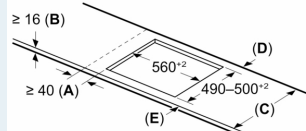

A: Nischdjup

Mått i mm

A: Minimiavstånd från hållurtag till vägg

B: Det måste finnas 30 mm fritt utrymme mellan bänkskivytan och ugnfrontens överkant

Se ugnens utrymmeskrav

Bänkskivan som hällen ska installeras i måste klara belastningar på ca 60 kg; använd lämplig underkonstruktion, om det behövs

C	D	E
585-600	50	≥ 35
> 600	≥ 50	≥ 50