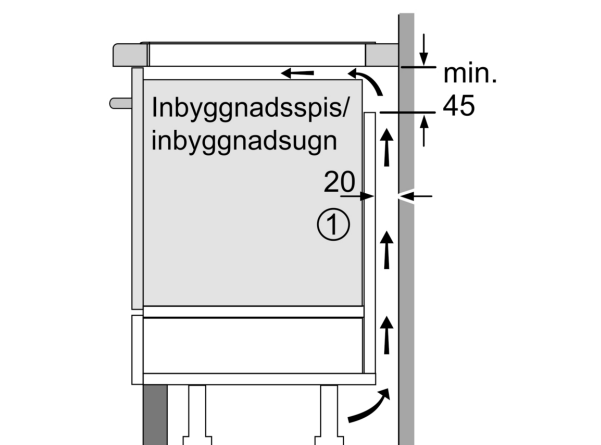

① Det måste finnas en ventilationspringa

Mått i mm