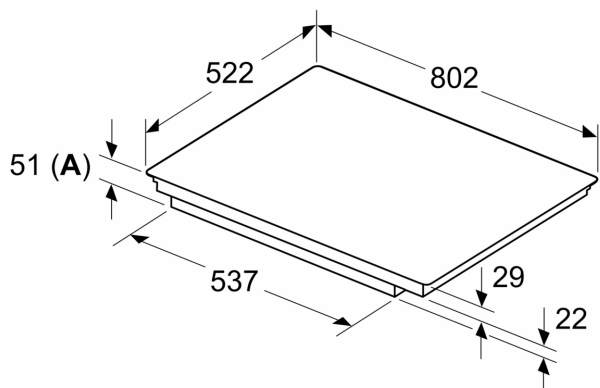

**iQ500, Induktionshäll, 80 cm,
Matt Edition, ramlösDesign
ED81AHWB1E**

Måttskisser

Mått i mm