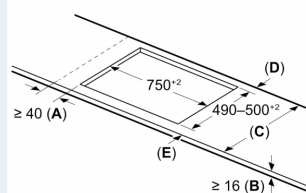

Installation

- Dimensioner (HxBxD mm): 51 x 802 x 522
- Nischstorlek som krävs för installation (HxBxD mm) : 51 x 750 x (490 - 500)
- Minsta tjocklek på bänkskiva: 16 mm
- Anslutningseffekt: 7400 W
- powerManagement funktion: begränsa den maximala effekten om det är nödvändigt (beror på säkringskydd vid elektrisk installation).
- Strömkabel: 1.1 m, Kabel ingår

**iQ500, Induktionshäll, 80 cm,
Matt Edition, ramlösDesign
ED81AHWB1E**

Måttskisser

Mått i mm

A: Nischdjup

Mått i mm

A: Minimiavstånd från hållratt till vägg

B: Det måste finnas 30 mm fritt utrymme mellan bänkskivytan och ugnfrontens överkant