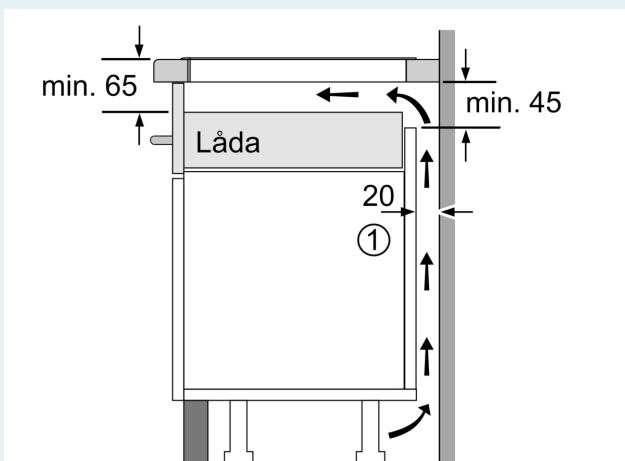

Installation

- Dimensioner (HxBxD mm): 51 x 802 x 522
- Nischstorlek som krävs för installation (HxBxD mm) : 51 x 750 x (490 - 500)
- Minsta tjocklek på bänkskiva: 16 mm
- Anslutningseffekt: 7400 W
- powerManagement funktion: begränsa den maximala effekten om det är nödvändigt (beror på säkringskydd vid elektrisk installation).
- Strömkabel: 1.1 m, Kabel ingår

**iQ500, Induktionshäll, 80 cm,
Matt Edition, ramlösDesign
ED81AHWB1E**

Måttskisser

Mått i mm

A: Nischdjup

Mått i mm

A: Minimiavstånd från hållratt till vägg

B: Det måste finnas 30 mm fritt utrymme mellan bänkskivytan och ugnfrontens överkant

Se ugnens utrymmeskrav

Bänkskivan som hällen ska installeras i måste klara belastningar på ca 60 kg; använd lämplig underkonstruktion, om det behövs

C	D	E
585-600	50	≥ 35
> 600	≥ 50	≥ 50

① Det måste finnas en ventilationspringa

Mått i mm

Mått i mm

Måttkisser

①
Det måste finnas en
ventilationsspringa.

Mått i mm