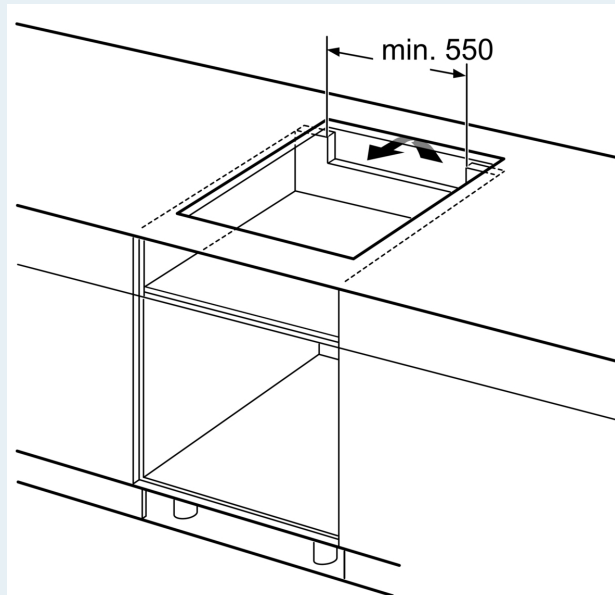

**iQ500, Induktionshäll, 80 cm,
Matt Edition, ramlösDesign
ED81AHWB1E**

Måttskisser

Mått i mm

A: Nischdjup

Mått i mm

A: Minimiavstånd från hållratt till vägg

B: Det måste finnas 30 mm fritt utrymme mellan bänkskivytan och ugnfrontens överkant

Se ugnens utrymmeskrav

Bänkskivan som hällen ska installeras i måste klara belastningar på ca 60 kg; använd lämplig underkonstruktion, om det behövs

C	D	E
585-600	50	≥ 35
> 600	≥ 50	≥ 50

① Det måste finnas en ventilationspringa

Mått i mm

Mått i mm