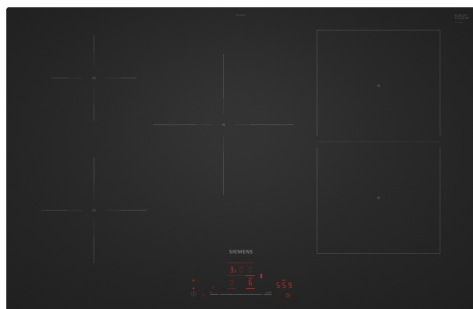

iQ500, Induktionshäll, 80 cm, Matt Edition, ramlösDesign ED81AHWB1E

Extra tillbehör

HZ32WA00	Trådlös stektermometer
HZ9FE280	Panna, ø 19 cm
HZ9SE040	4 pieces Set
HZ9SE060	6 pieces Set

Den moderna kombinerade induktionshällen - för fler möjligheter att laga mat och oändliga möjligheter med Home Connect.

- ✓ Matt Edition: 5x färre synliga repor
- ✓ Intelligent hood automatic: Ta hjälp av hällen för att styra din fläkt med automatik.
- ✓ combiZone: kombinerar två induktionszoner för stora kastruller och stekpannor.
- ✓ touchSlider: Gör det möjligt att styra effektnivån med ditt finger.
- ✓ Matt Edition: Snabb rengöring utan ränder.

Beskrivning

Tekniska data

Produktkategori: Kokzon,
Glaskeramik
Inbyggd / fristående:Inbyggda
Energiförsörjning: Elektrisk
Antal zoner/plattor som kan användas samtidigt:5
Nischmått (H x B x D): 51 x 750-750 x 490-500 mm
Bredd:802 mm
Mått:51x802x522 mm
Emballagemått (H x B x D): 125x950x600 mm
Nettovikt: 14.7 kg
Bruttovikt: 16.1 kg
Restvärmeindikator: Separat
Placering av reglagen:Front
Material produkt: Glaskeramik
Hällens färg: Matt Edition
Anslutningskabelns längd: 110 cm
EAN kod: 4242003979891
Spänning: 220-240 V
Frekvens: 50-60 Hz

iQ500, Induktionshäll, 80 cm, Matt Edition, ramlösDesign ED81AHWB1E

Beskrivning

- 80 cm: plats för 5 kastruller och stekpannor.

Flexibla kokzoner

- combiZone-kokzon, två kokzoner som kan användas separat eller kopplas ihop till en stor kokzon
- Kokzon främre vänstra: 180 mm, 2 kW (max. effekt 3.1 kW)
- Kokzon bakre vänstra: 145 mm, 1.6 kW (max. effekt 2.2 kW)
- Kokzon mitten: 240 mm, 2.5 kW (max. effekt 3.7 kW)
- Kokzon bakre högra: 190 mm, 210 mm, 2.5 kW (max. effekt 3.7 kW)
- Kokzon främre högra: 190 mm, 210 mm, 2.5 kW (max. effekt 3.7 kW)