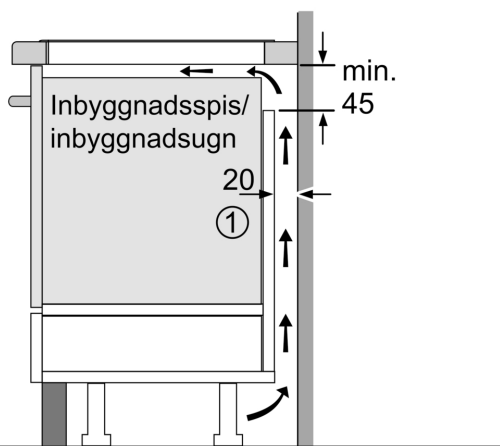

① Det måste finnas en ventilationspringa

Mått i mm