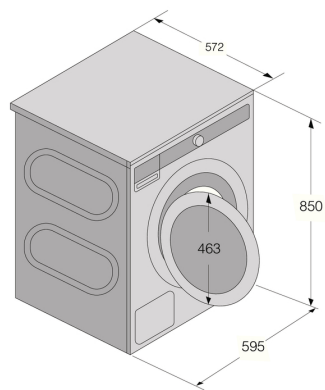

#### Mål

- Produktets bredde: 595 mm
- Produktets høyde: 850 mm
- Produktets dybde: 572 mm
- Dybde med åpen dør: 1014 mm
- Ledning, lengde: 2100 mm
- Lengde, inntaksslange: 150 cm
- Lengde, utløpslange: 160 cm

#### Logistisk informasjon

- Produktets bredde, pakket: 636 mm
- Produktets høyde, pakket: 920 mm
- Produktets dybde, pakket: 661 mm
- Bruttovekt: 93.7 kg
- Weight of packaging: 3.2 kg
- Varenr.: 745812
- EAN-kode: 3838782955266