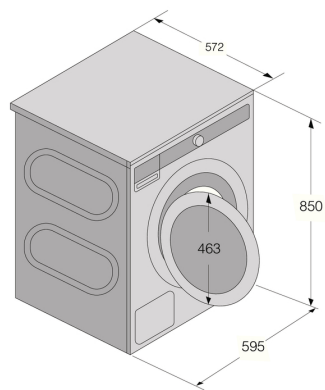

Teknisk data

- Loading capacity: 9 kg
- Typ av stickkontakt: Euro / Schuko
- Anslutningseffekt: 2200 W
- Volt (v): 220-240 V
- Antal faser: 1
- Säkring: 10 A
- Frekvens: 50 Hz
- Effekt värmeelement: 2000 W
- Nettovikt: 90.5 kg
- Energiklass: A
- Energianvändning per cykel: 0.384 kWh
- Energy label program time: 211 min
- Utsläppsklass för buller under centrifugering: A
- Centrifugeringseffektivitetsklass: A
- Vattenförbrukning per disk med eco-programmet : 35 l
- Restfukthalt 1/1: 44 %
- Vattenanslutning: 3/4 anslutning - kan anslutas till kallt vatten.
- Elanvändning i fränläge: 0.49 W
- Elanvändning i standby: 0.49 W
- ISO 14001-certifierad tillverkning: Ja

Mått

- Produktbredd: 595 mm
- Produkthöjd (fötter inskruvade): 850 mm
- Produktdjup: 572 mm
- Djup med öppen dörr: 1014 mm
- Längd, elsladd: 2100 mm
- Längd, inloppsslang: 150 cm
- Längd, avloppsslang: 160 cm

Logistikinformation

- Bredd, emballage: 636 mm
- Höjd, emballage: 920 mm
- Djup, emballage: 661 mm
- Bruttovikt: 93.7 kg
- Weight of packaging: 3.2 kg
- Art. nummer: 745812
- EAN-kod: 3838782955266

WM76SD Cold water