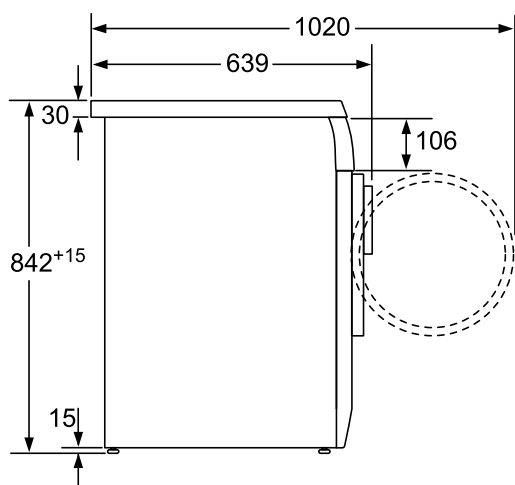

Luftkondenstumlare

Serie 4
WTB 86298SN

BOSCH

Invented for life

Mått i mm