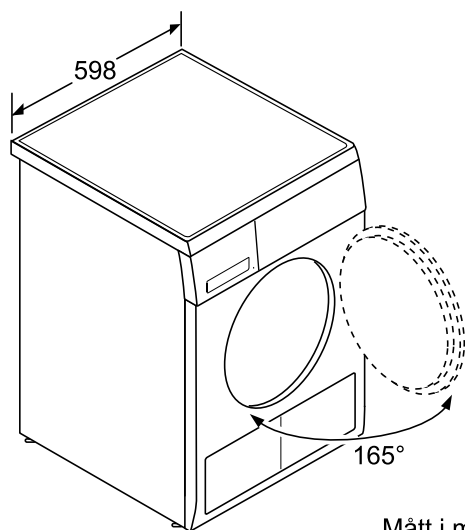

Luftkondenstumlare

Serie 4
WTB 86298SN

BOSCH

Invented for life

Mått i mm

Mått i mm

Basfakta

Mått i mm (H x B x D): 842 x 597 x 636

Anslutningseffekt (W): 2800

Buller (dB re 1 pW): 65

Anslutningskabelns längd (cm): 145.0

Skapad: 2014-03-18