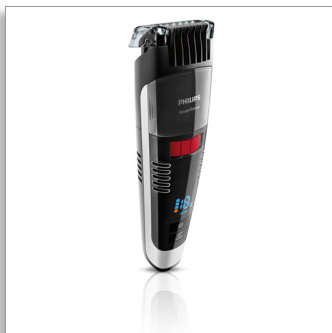

Philips BEARDTRIMMER  
Series 7000  
Vacuum stubb- och  
skäggtimmer

1 mm precisionsinställningar

Flerfunktionsdisplay  
75 min sladdlös anv. efter 1 tim  
laddn.  
Knapp för turbokraft

BT7085/32

## Perfekt skägg, mindre nedskräpning

med nytt vakuumsystem

Den här kraftfulla stubb- och skäggtimmeren ger förstklassiga trimningsresultat. Stubbkammen är särskilt framtagen för att skapa den perfekta skäggstubben precis som du vill ha den. Det integrerade vakuumsystemet fångar upp hårstråna för mindre spill.