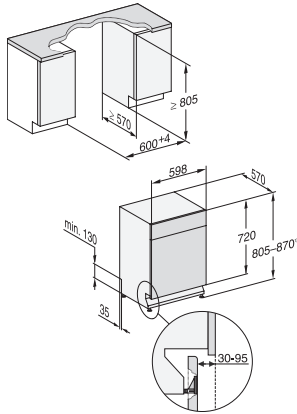

G 7040 SCU AutoDos

Underbyggda diskmaskiner

A | 43 dB | Besticklåda | ExtraComfort-korgar | AutoDos | Miele@home

G7000, built under, dishwasher, 60cm (installation drawing)