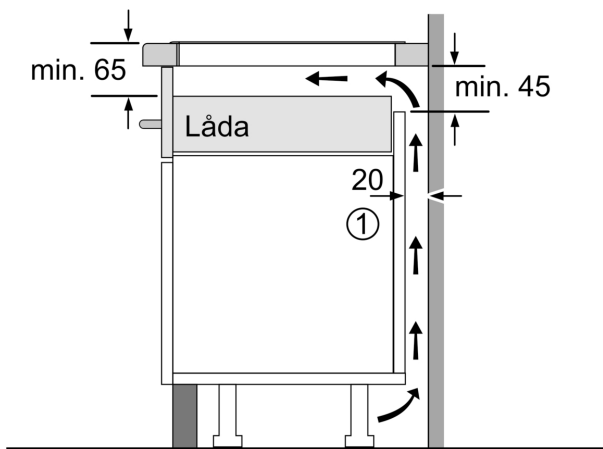

Installation

- Dimensioner (HxBxD mm): 51 x 592 x 522
- Nischstorlek som krävs för installation (HxBxD mm) : 51 x 560 x (490 - 500)
- Minsta tjocklek på bänkskiva: 16 mm
- Anslutningseffekt: 6900 W
- PowerManagement funktion: begränsa den maximala effekten om det är nödvändigt (beror på säkringsskydd vid elektrisk installation).

**Serie 6, Induktionshäll, 60 cm,
Ramlös Design
PVS631HB1E**

Mått i mm

Mått i mm

A: Minimiavstånd från hållurtag till vägg

B: Det måste finnas 30 mm fritt utrymme mellan bänkskivyta och ugnsfrentens överkant

Se ugnens utrymmeskrav

Bänkskivan som hällen ska installeras i måste klara belastningar på ca 60 kg; använd lämplig underkonstruktion, om det behövs

C	D	E
585-600	50	≥ 35
> 600	≥ 50	≥ 50

A: Nischdjup

①

Det måste finnas en ventilationsspringa

Mått i mm

Mått i mm

①
Det måste finnas en
ventilationsspringa.

Mått i mm