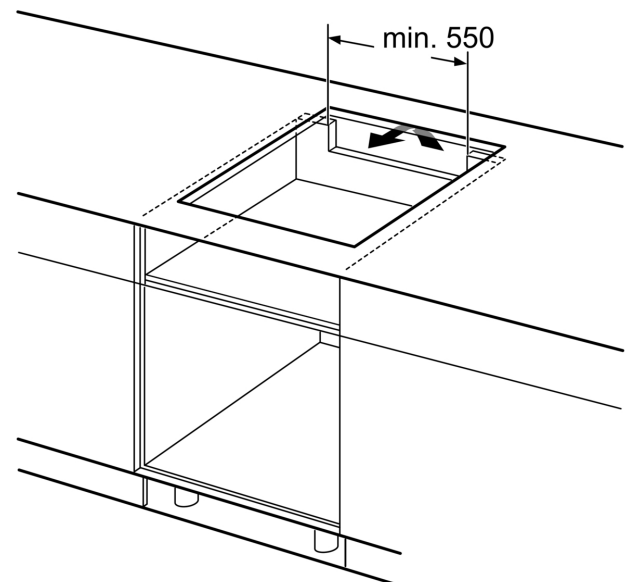

Installation

- Dimensioner (HxBxD mm): 51 x 592 x 522
- Nischstorlek som krävs för installation (HxBxD mm) : 51 x 560 x (490 - 500)
- Minsta tjocklek på bänkskiva: 16 mm
- Anslutningseffekt: 6900 W
- PowerManagement funktion: begränsa den maximala effekten om det är nödvändigt (beror på säkringsskydd vid elektrisk installation).

**Serie 6, Induktionshäll, 60 cm,
Ramlös Design
PVS631HB1E**

Mått i mm

Mått i mm

A: Minimiavstånd från hållurtag till vägg

B: Det måste finnas 30 mm fritt utrymme mellan bänkskivyta och ugnsfrentens överkant

Se ugnens utrymmeskrav

Bänkskivan som hällen ska installeras i måste klara belastningar på ca 60 kg; använd lämplig underkonstruktion, om det behövs

C	D	E
585-600	50	≥ 35
> 600	≥ 50	≥ 50

A: Nischdjup

①

Det måste finnas en ventilationsspringa

Mått i mm

Mått i mm

①
Det måste finnas en
ventilationsspringa.

Mått i mm