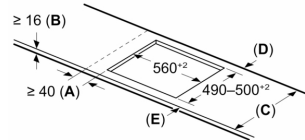

Installation

- Dimensioner (HxBxD mm): 51 x 592 x 522
- Nischstorlek som krävs för installation (HxBxD mm) : 51 x 560 x (490 - 500)
- Minsta tjocklek på bänkskiva: 16 mm
- Anslutningseffekt: 6900 W
- PowerManagement funktion: begränsa den maximala effekten om det är nödvändigt (beror på säkringsskydd vid elektrisk installation).

**Serie 6, Induktionshäll, 60 cm,
Ramlös Design
PVS631HB1E**

Mått i mm

Mått i mm

A: Minimiavstånd från hållurtag till vägg

B: Det måste finnas 30 mm fritt utrymme mellan bänkskivyta och ugnsfrentens överkant