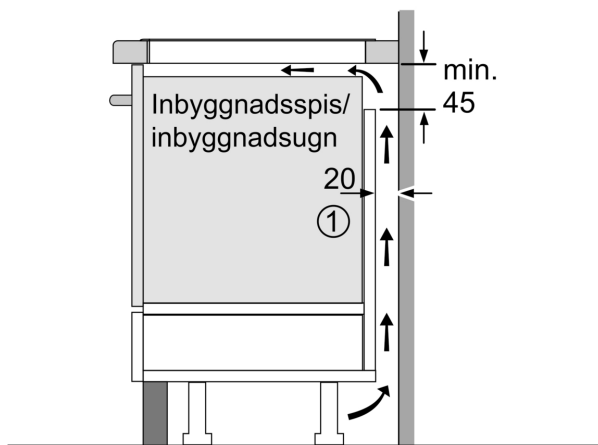

Mått i mm

A: Minimiavstånd från hållurtag till vägg

B: Det måste finnas 30 mm fritt utrymme mellan bänkskivyta och ugnsfrentens överkant

Se ugnens utrymmeskrav

Bänkskivan som hällen ska installeras i måste klara belastningar på ca 60 kg; använd lämplig underkonstruktion, om det behövs

C	D	E
585-600	50	≥ 35
> 600	≥ 50	≥ 50

A: Nischdjup

①

Det måste finnas en ventilationsspringa

Mått i mm