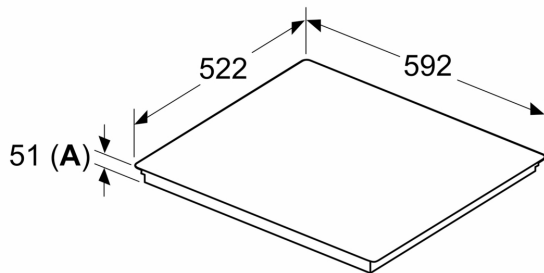

**Serie 6, Induktionshäll, 60 cm,
Ramlös Design
PVS631HB1E**

Mått i mm