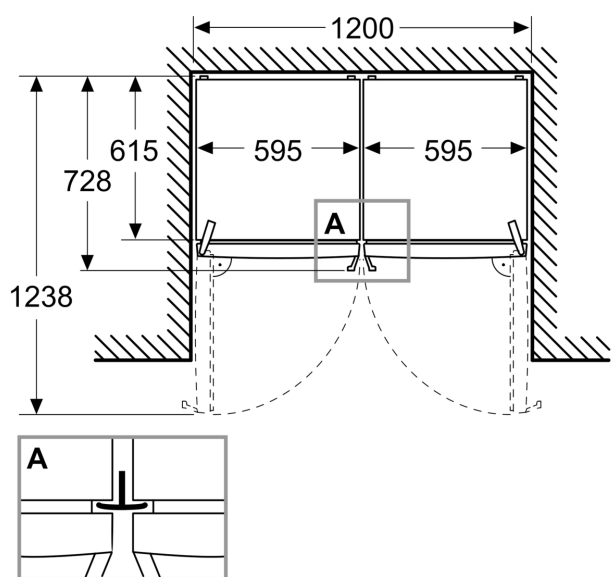

Teknisk information

- Produktens mått (H x W x D): 1862 mm x 595 mm x 663 mm
- nominal voltage min: 220 V - nominal voltage max: 240 V
- Strömkabelns längd: 2400 mm

iQ300, Kylskåp, 186.2 x 59.5 cm,
 Borstat stål med antiFingerprint
 KS36NEICM

Måttskisser

Mått i mm

Mått i mm

Mått i mm

A: Evakuering $\geq 200 \text{ cm}^2$

B: Evakuering $\geq 200 \text{ cm}^2$