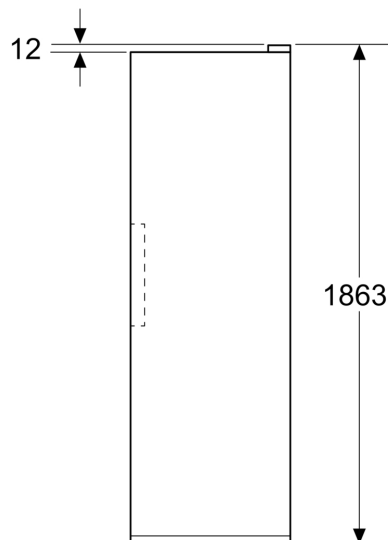

Teknisk information

- Produktens mått (H x W x D): 1862 mm x 595 mm x 663 mm
- nominal voltage min: 220 V - nominal voltage max: 240 V
- Strömkabelns längd: 2400 mm

iQ300, Kylskåp, 186.2 x 59.5 cm,
 Borstat stål med antiFingerprint
 KS36NEICM

Måttskisser

Mått i mm

Mått i mm

Mått i mm

A: Evakuering $\geq 200 \text{ cm}^2$

B: Evakuering $\geq 200 \text{ cm}^2$