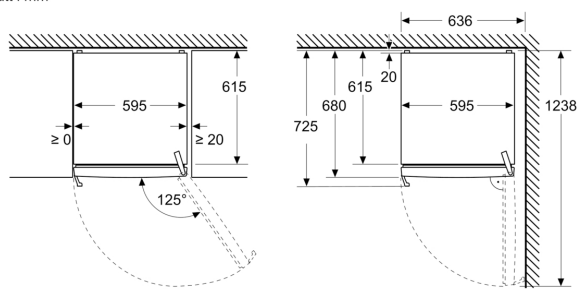

iQ300, Kylskåp, 186.2 x 59.5 cm,
Borstat stål med antiFingerprint
KS36NEICM

Måttskisser

Mått i mm