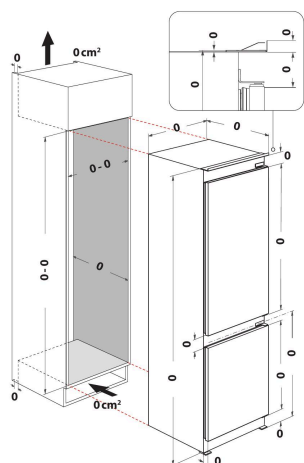

WHK2 5292 B4E

12NC: 859991733580

EAN-kod: 8003437068843

Whirlpool

SENSING THE DIFFERENCE

- Mått HxBxD: 1775x540x550 mm
- Funktion för snabbinfrysning
- Fack för snabbinfrysning
- Dynamisk kylning med Multiflow, för jämn temperatur i hela kylan
- Dörrlarm
- Alarm för hög temperatur
- Semesterläge
- Justerbar temperatur
- Typ av belysning: LED on Ceiling (power led)
- Fryssystem för frystrymmet: NoFrost
- 2 justerbara dörrhyllor
- 3 fryslådor
- 1 grönsakslåda
- Flaskhylla i metall
- Dela 70/30
- NA hyllor i frysen