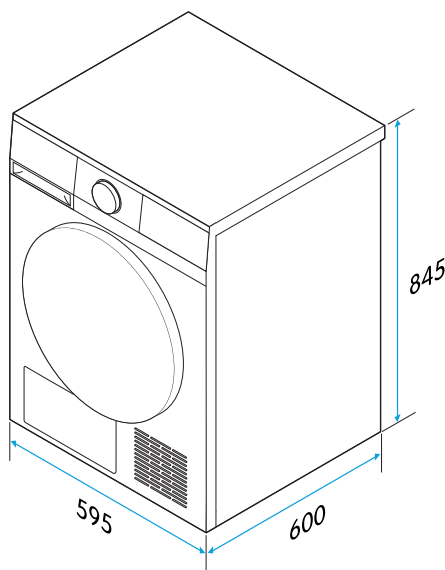

Produktegenskaper

Farge	Hvit
Installering	Frittstående
Kan stables	Ja
Tørketeknikk	Värmepumpe
Tørkekapasitet	8 kg
Antall programmer	14
Tidsinnstilte programmer	Ja
Digitalt display	Ja
Innvendig belysning	Ja
Fuktighetsføler	Ja
Forsinket start	Ja
Antikrølling	Ja
Barnesikring	Ja

Tekniske spesifikasjoner

Nettovekt	45 kg
Volum, trommel	102 l
Produktets høyde	845 mm
Produktets bredde	595 mm
Produktets dybde	600 mm
Dørhengsel	Høyre
Kjølemiddeltype	R290
Strømtilførsel	220-240 V, 50 Hz
Ledningens lengde	2,0 m
Nominell strøm	3,5 A
Nominell effekt	750 W
Støynivå	65 dB
Strømforbruk, standard bomullsprogram, full last	1,42 kWh
Strømforbruk, standard bomullsprogram, halvfull last	0,81 kWh
Energieffektivitetsklasse	C
Effektivitetsklasse, kondensering	C
Modellidentifikasjon	CTT6810V

Du finner mer informasjon om produktets energieffektivitet på <https://eprel.ec.europa.eu/>. Bruk modellidentifikasjonen til å finne informasjon.

Mål