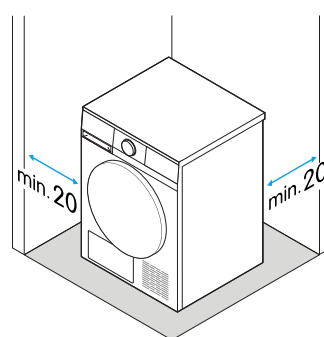

Produktegenskaper

Farge	Hvit
Installering	Frittstående
Kan stables	Ja
Tørketeknikk	Värmepumpe
Tørkekapasitet	8 kg
Antall programmer	14
Tidsinnstilte programmer	Ja
Digitalt display	Ja
Innvendig belysning	Ja
Fuktighetsføler	Ja
Forsinket start	Ja
Antikrølling	Ja
Barnesikring	Ja

Tekniske spesifikasjoner

Nettovekt	45 kg
Volum, trommel	102 l
Produktets høyde	845 mm
Produktets bredde	595 mm
Produktets dybde	600 mm
Dørhengsel	Høyre
Kjølemiddeltype	R290
Strømtilførsel	220-240 V, 50 Hz
Ledningens lengde	2,0 m
Nominell strøm	3,5 A
Nominell effekt	750 W
Støynivå	65 dB
Strømforbruk, standard bomullsprogram, full last	1,42 kWh
Strømforbruk, standard bomullsprogram, halvfull last	0,81 kWh
Energieffektivitetsklasse	C
Effektivitetsklasse, kondensering	C
Modellidentifikasjon	CTT6810V

Du finner mer informasjon om produktets energieffektivitet på <https://eprel.ec.europa.eu/>. Bruk modellidentifikasjonen til å finne informasjon.

Mål