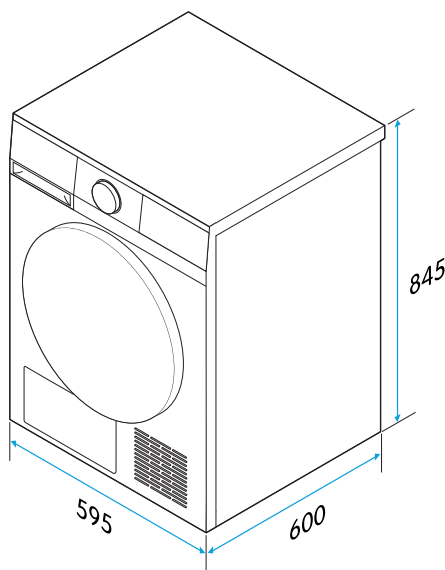

Produktegenskaper

Färg	Vit
Installation	Fristående
Tvättpelare-kompatibel	Ja
Torkteknik	Värmepump
Torkkapacitet	8 kg
Antal program	14
Tidsstyrda program	Ja
Digital display	Ja
Invändig belysning	Ja
Fuktighets sensor	Ja
Fördröjd start	Ja
Skrynkelfritt	Ja
Barnlås	Ja

Tekniska specifikationer

Nettovikt	45 kg
Volym, trumma	102 l
Höjd på produkten	845 mm
Bredd på produkten	595 mm
Djup på produkten	600 mm
Dörrgängjärn	Höger
Köldmedietyper	R290
Strömförsörjning	220-240 V, 50 Hz
Sladdlängd	2,0 m
Märkström	3,5 A
Märkeffekt	750 W
Ljudnivå	65 dB
Energiförbrukning vid standardprogram för bomull, full maskin	1,42 kWh
Energiförbrukning vid standardprogram för bomull, partiell last	0,81 kWh
Energieffektivitetsklass	C
Kondensationseffektivitetsklass	C
Modellbeteckning	CTT6810V

Läs mer om produktens energieffektivitet på <https://eprel.ec.europa.eu/>. Använd modellbeteckningen för att hitta information.

Mått