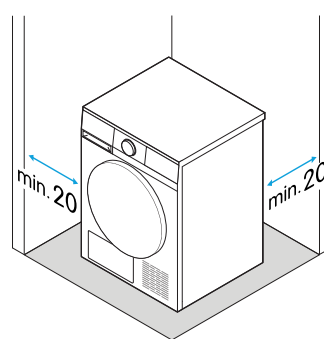

Produktegenskaper

Färg	Vit
Installation	Fristående
Tvättpelare-kompatibel	Ja
Torkteknik	Värmepump
Torkkapacitet	8 kg
Antal program	14
Tidsstyrda program	Ja
Digital display	Ja
Invändig belysning	Ja
Fuktighets sensor	Ja
Fördröjd start	Ja
Skrynkelfritt	Ja
Barnlås	Ja

Tekniska specifikationer

Nettovikt	45 kg
Volym, trumma	102 l
Höjd på produkten	845 mm
Bredd på produkten	595 mm
Djup på produkten	600 mm
Dörrgängjärn	Höger
Köldmedietyper	R290
Strömförsörjning	220-240 V, 50 Hz
Sladdlängd	2,0 m
Märkström	3,5 A
Märkeffekt	750 W
Ljudnivå	65 dB
Energiförbrukning vid standardprogram för bomull, full maskin	1,42 kWh
Energiförbrukning vid standardprogram för bomull, partiell last	0,81 kWh
Energieffektivitetsklass	C
Kondensationseffektivitetsklass	C
Modellbeteckning	CTT6810V

Läs mer om produktens energieffektivitet på <https://eprel.ec.europa.eu/>. Använd modellbeteckningen för att hitta information.

Mått