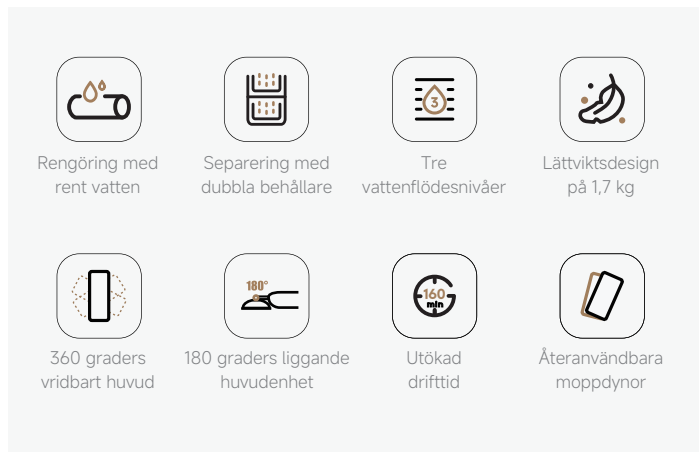

○ Höjdpunkter

○ Specifikationer

Märkeffekt	Max 5 W
Batteri	3,6 V 2 600 mAh litiumjon
Drifftid	160 min (läge för lätt moppning)
Laddarkabel	USB-C (2 m)
Driftlägen	Endast sugeffekt/lätt moppning/djuprengöring
Indikator	3 enfärgade LED-lampor
Nettovikt	1,7 kg
Produktmått	34 × 12 × 136 cm
Vattenbehållare för rent vatten	0,34 l
Vattenbehållare för smutsigt vatten	0,25 l