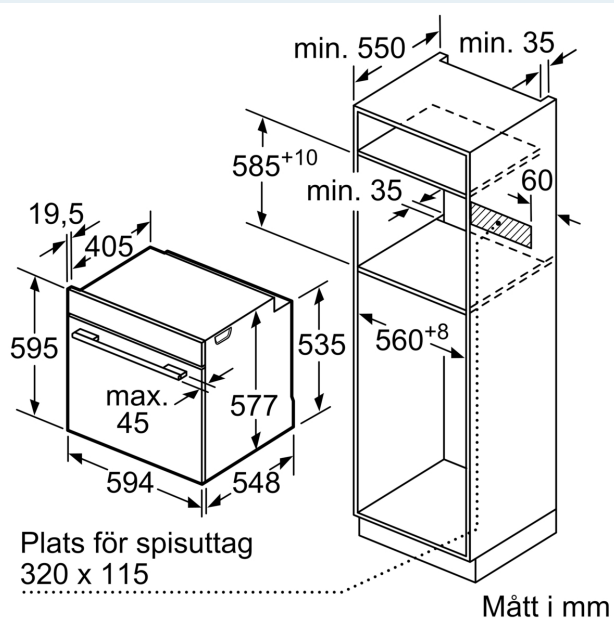

Mått:

- Mått (HxBxD): 595 mm x 594 mm x 548 mm
- Nisch mått (HxBxD): 585 mm - 595 mm x 560 mm -568 mm x 550 mm
- För mått se måttskiss

iQ700, Inbyggnadsugn med ångfunktion, 60 x 60 cm, Svart HR776GMB1

Måttskisser

Inbyggnad av två enheter på varandra

Luftutbyte

A: Luftintag $\geq 200 \text{ cm}^2$

Mått i mm

Inbyggnad av enhet under häll kräver följande bänkskivstjocklek (ev. inkl. stomme).

Hälltyp	min. bänkskivstjocklek	
	ovanpåliggande	plano
Induktionshäll	37 mm	38 mm
Heltäckande induktionshäll	47 mm	48 mm
Gashäll	30 mm	38 mm
Elhäll	27 mm	30 mm

Måttskisser