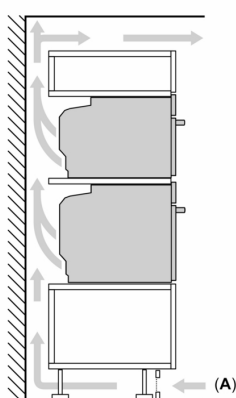

Mått:

- Mått (HxBxD): 595 mm x 594 mm x 548 mm
- Nisch mått (HxBxD): 585 mm - 595 mm x 560 mm -568 mm x 550 mm
- För mått se måttskiss

iQ700, Inbyggnadsugn med ångfunktion, 60 x 60 cm, Svart HR776GMB1

Måttskisser

Inbyggnad av två enheter på varandra

Luftutbyte

A: Luftintag $\geq 200 \text{ cm}^2$

Mått i mm

Inbyggnad av enhet under häll kräver följande bänkskivstjocklek (ev. inkl. stomme).

Hälltyp	min. bänkskivstjocklek	
	ovanpåliggande	plano
Induktionshäll	37 mm	38 mm
Heltäckande induktionshäll	47 mm	48 mm
Gashäll	30 mm	38 mm
Elhäll	27 mm	30 mm