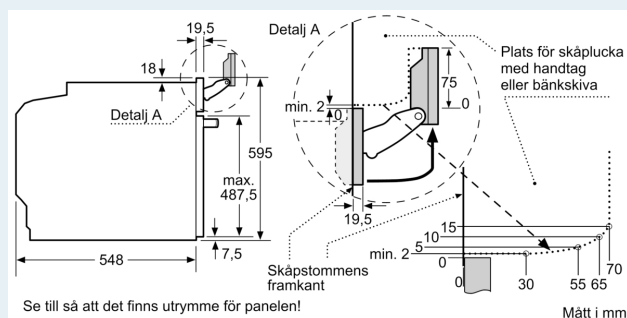

Teknisk info

- Sladdlängd: 120 cm
- Anslutningsvärde el totalt: 3.6 kW; Spänning 220-240 V
- Energiklass (enligt EU Nr. 65/2014): A+
- Energiförbrukning standarddrift: 0.87 kWh
- Energiförbrukning varmluftsdrift: 0.69 kWh
- Antal ugnsutrymmen: 1
- Värmekälla: elektrisk
- Ugnsutrymmets volym: 71 l

Mått:

- Mått (HxBxD): 595 mm x 594 mm x 548 mm
- Nisch mått (HxBxD): 585 mm - 595 mm x 560 mm -568 mm x 550 mm
- För mått se måttskiss

iQ700, Inbyggnadsugn med ångfunktion, 60 x 60 cm, Svart HR776GMB1

Måttskisser

Inbyggnad av två enheter på varandra

Luftutbyte

A: Luftintag $\geq 200 \text{ cm}^2$

Mått i mm

Inbyggnad av enhet under häll kräver följande bänkskivstjocklek (ev. inkl. stomme).

Hälltyp	min. bänkskivstjocklek	
	ovanpåliggande	plano
Induktionshäll	37 mm	38 mm
Heltäckande induktionshäll	47 mm	48 mm
Gashäll	30 mm	38 mm
Elhäll	27 mm	30 mm