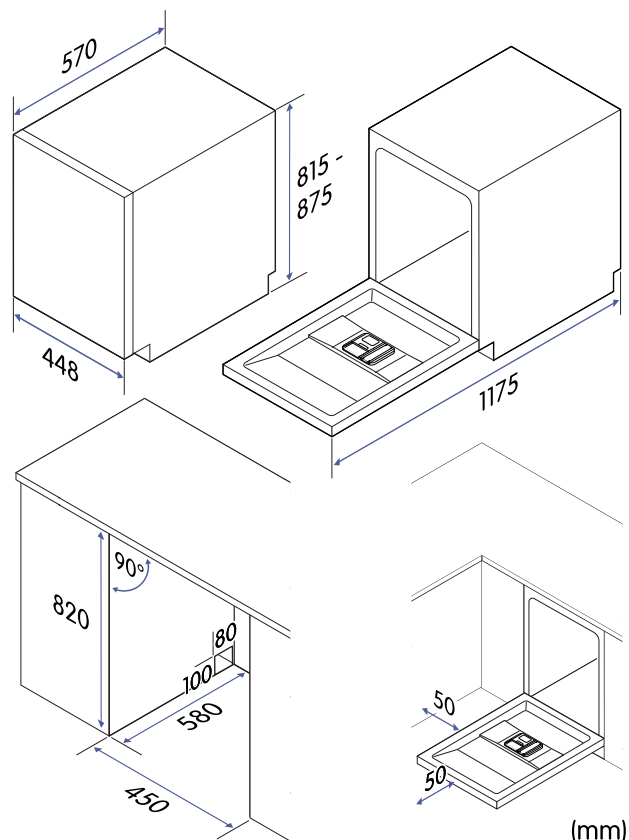

Produktgenskaper

Färg	Vit
Installation	Underbyggd
Antal kuvert	10
Antal program	7
Antal temperaturinställningar	5
LED-display	Ja
Fördröjd starttid	Ja
Visning av återstående tid	Ja
Autoprogram	Ja
Snabbdisk	Ja
Indikator för påfyllning av salt/sköljmedel	Ja
Justerbar överkorg	Ja
Bestickkorg	Ja
Översvämningsskydd	Ja
Justerbar höjd fram- och bakifrån	Ja

Tekniska specifikationer

Nettovikt	36,5 kg
Höjd på produkten	815-875 mm
Bredd på produkten	448 mm
Djup på produkten	570 mm
Djup med luckan öppen 90 grader.	1175 mm
Inbyggda dimensioner, min. höjd	820 mm
Inbyggda dimensioner, min. bredd	450 mm
Inbyggda dimensioner, min. djup	580 mm
Vatteninloppsslängens längd	1,8 m
Vattenavloppsslängens längd	1,9 m
Strömförsörjning	220-240 V, 50 Hz
Sladdlängd	1,5 m
Märkström	8 A
Märkeffekt	1760-2100 W
Standardvattentryck	0,04 MPa ~ 1 MPa
Ljudnivå	42 dB
Bullerclass	B
Vattenförbrukning	8,5 liter/cykel
Energiförbrukning	0,593 kWh/cykel el
Energiförbrukning, 100 cykler	59 kWh
Energieffektivitetsklass	C
Modellbeteckning	CDM2455V

Läs mer om produktens energieffektivitet på <https://eprel.ec.europa.eu/>. Använd modellbeteckningen för att hitta information.

Mått